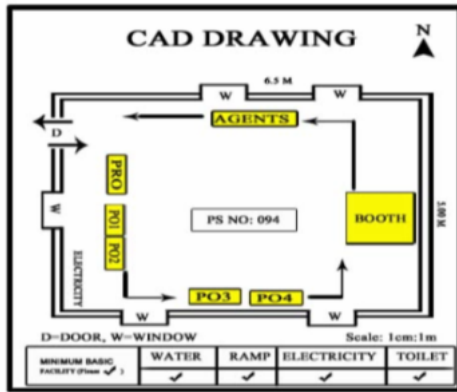

নির্বাচক নিবন্ধন আধিকারিকের স্বাক্ষর

Nazri Naksha

Google Map View

Polling Station Building Front View

Polling Station Front View

Cad View

Key MAP View

1 নাম : আমেনা বিবি স্বামীর নাম : আলীউদ্দিন মণ্ডল বাড়ির নং : n0226 বয়স : 38 লিঙ্গ : মহিলা	TIQ0889691 ফটো উপলব্ধ	2 নাম : তানজিলা বিবি স্বামীর নাম : আশাদুল ইসলাম মন্ডল বাড়ির নং : n0227 বয়স : 34 লিঙ্গ : মহিলা	TIQ1400878 ফটো উপলব্ধ	3 নাম : ওহিদা বিবি স্বামীর নাম : সেখ আপতার বাড়ির নং : n0009 বয়স : 63 লিঙ্গ : মহিলা	WB/19/089/204281 ফটো উপলব্ধ
4 নাম : মোঃ আলি হোসেন মায়ের নাম : ওহিদা বিবি বাড়ির নং : n0009 বয়স : 39 লিঙ্গ : পুরুষ	TIQ1147818 ফটো উপলব্ধ	5 নাম : লুৎফান বিবি স্বামীর নাম : জামাল উদ্দিন মণ্ডল বাড়ির নং : n0014 বয়স : 40 লিঙ্গ : মহিলা	MGS2762987 ফটো উপলব্ধ	6 নাম : মোঃ খুরসিদ আলম পিতার নাম : আলাউদ্দিন মণ্ডল বাড়ির নং : n0014 বয়স : 38 লিঙ্গ : পুরুষ	TIQ0312173 ফটো উপলব্ধ
7 নাম : মোঃ জাহাঙ্গীর আলম পিতার নাম : আলাউদ্দিন মণ্ডল বাড়ির নং : n0014 বয়স : 36 লিঙ্গ : পুরুষ	TIQ0312181 ফটো উপলব্ধ	8 নাম : আলমগীর পিতার নাম : আলাউদ্দিন বাড়ির নং : n0014 বয়স : 33 লিঙ্গ : পুরুষ	TIQ1148063 ফটো উপলব্ধ	9 নাম : সরিফান খাতুন পিতার নাম : আলাউদ্দিন মন্ডল বাড়ির নং : n0014 বয়স : 33 লিঙ্গ : মহিলা	TIQ1521707 ফটো উপলব্ধ
10 নাম : তোজামোল মন্ডল পিতার নাম : মোজামোল মন্ডল বাড়ির নং : n0011 বয়স : 49 লিঙ্গ : পুরুষ	MGS2168938 ফটো উপলব্ধ	11 নাম : সাইমা বিবি স্বামীর নাম : তোজামোল মন্ডল বাড়ির নং : n0011 বয়স : 46 লিঙ্গ : মহিলা	MGS1645316 ফটো উপলব্ধ	12 নাম : আসমিরা (খাতুন)বিবি স্বামীর নাম : বাহারুদ্দিন মন্ডল বাড়ির নং : n0029 বয়স : 30 লিঙ্গ : মহিলা	TIQ1840628 ফটো উপলব্ধ
13 নাম : রাহিলা বিবি স্বামীর নাম : কাজী মোজাফফার বাড়ির নং : n0020 বয়স : 58 লিঙ্গ : মহিলা	TIQ2135788 ফটো উপলব্ধ	14 নাম : তাসলিমা বিবি স্বামীর নাম : কাজী আমোয়াব্ব হোসেন বাড়ির নং : n0020 বয়স : 35 লিঙ্গ : মহিলা	TIQ1014265 ফটো উপলব্ধ	15 নাম : আব্দুল কাশেম মন্ডল পিতার নাম : রাজ্জাক মন্ডল বাড়ির নং : n0006 বয়স : 49 লিঙ্গ : পুরুষ	MGS2519353 ফটো উপলব্ধ
16 নাম : মঞ্জুরা বিবি স্বামীর নাম : আঃ হাকিম মন্ডল বাড়ির নং : n0029 বয়স : 50 লিঙ্গ : মহিলা	TIQ2136034 ফটো উপলব্ধ	17 নাম : কাজী সাবির হোসেন পিতার নাম : কাজী মোজাফফার বাড়ির নং : n0020 বয়স : 31 লিঙ্গ : পুরুষ	TIQ1400761 ফটো উপলব্ধ	18 নাম : নাজিমা বিবি স্বামীর নাম : আব্দুল কাশেম মন্ডল বাড়ির নং : n0006 বয়স : 38 লিঙ্গ : মহিলা	MGS2996791 ফটো উপলব্ধ
19 নাম : বাহারুদ্দিন মন্ডল পিতার নাম : আজিজার রহমান মন্ডল বাড়ির নং : n0029 বয়স : 32 লিঙ্গ : পুরুষ	TIQ1400779 ফটো উপলব্ধ	20 নাম : হাচিনা খাতুন পিতার নাম : জায়েদ আলী মণ্ডল বাড়ির নং : n0029 বয়স : 75 লিঙ্গ : মহিলা	TIQ2514354 ফটো উপলব্ধ	21 নাম : ওহিদা বিবি স্বামীর নাম : রাজ্জাক মন্ডল বাড়ির নং : n0006 বয়স : 81 লিঙ্গ : মহিলা	WB/19/089/204290 ফটো উপলব্ধ
22 নাম : রেহেনা খাতুন (বিবি) মণ্ডল স্বামীর নাম : মোঃ খুরসিদ আলম মণ্ডল বাড়ির নং : n0014 বয়স : 29 লিঙ্গ : মহিলা	TIQ1654904 ফটো উপলব্ধ	23 নাম : মনিরুল মন্ডল পিতার নাম : আলাউদ্দিন মন্ডল বাড়ির নং : n0014 বয়স : 30 লিঙ্গ : পুরুষ	TIQ1521715 ফটো উপলব্ধ	24 নাম : আনিসুর রহমান পিতার নাম : আব্দুল হাকিম মন্ডল বাড়ির নং : n0029 বয়স : 35 লিঙ্গ : পুরুষ	TIQ1014299 ফটো উপলব্ধ
25 নাম : কাজী আনওয়ার হোসেন পিতার নাম : মোজাফফার কাজী বাড়ির নং : n0020 বয়স : 40 লিঙ্গ : পুরুষ	MGS2762888 ফটো উপলব্ধ	26 নাম : আব্দুল হাকিম মন্ডল পিতার নাম : জায়েদ আলী মন্ডল বাড়ির নং : n0029 বয়স : 60 লিঙ্গ : পুরুষ	TIQ2136075 ফটো উপলব্ধ	27 নাম : মহঃ আরাবুল হক পিতার নাম : তোজামোল মন্ডল বাড়ির নং : N0011 বয়স : 25 লিঙ্গ : পুরুষ	TIQ2195147 ফটো উপলব্ধ
28 নাম : কাজী মোজাফফার পিতার নাম : আঃ রহমান কাজী বাড়ির নং : n0020 বয়স : 63 লিঙ্গ : পুরুষ	TIQ2135812 ফটো উপলব্ধ	29 নাম : তহিরন বিবি মায়ের নাম : আহরজান বিবি বাড়ির নং : এন0017 বয়স : 52 লিঙ্গ : মহিলা	TIQ2296473 ফটো উপলব্ধ	30 নাম : নিহা পারভীন অন্যান্য : সাহাবুদ্দিন মন্ডল বাড়ির নং : n0150 বয়স : 25 লিঙ্গ : পুরুষ	XLJ1442300 ফটো উপলব্ধ