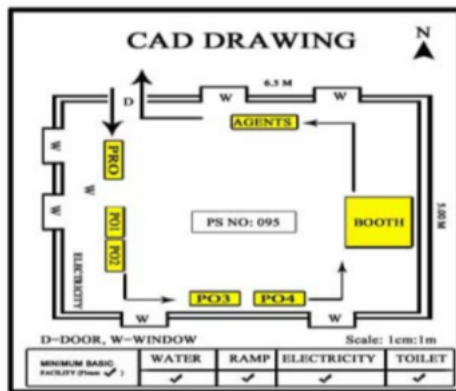

Cad View

Key MAP View