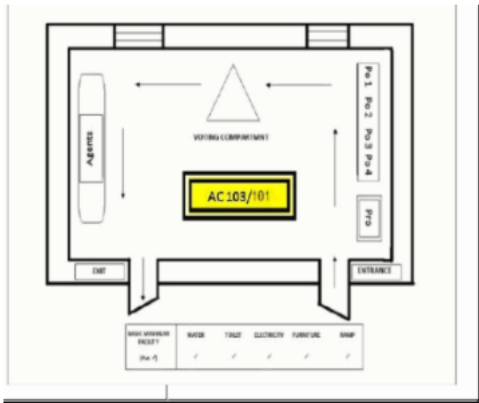

নির্বাচক নিবন্ধন আধিকারিকের স্বাক্ষর

Nazri Naksha

Google Map View

Polling Station Building Front View

Polling Station Front View

Cad View

Key MAP View

1 নাম : সাবির হুসেন পিতার নাম: সিরাজ আহমেদ বাড়ির নং : n0053 বয়স : 44 লিঙ্গ : পুরুষ	DZW1737006 ফটো উপলব্ধ	2 নাম : কায়নাত বানো স্বামীর নাম: ফৈজ রাজা বাড়ির নং : n0342 বয়স : 30 লিঙ্গ : মহিলা	XYV1036664 ফটো উপলব্ধ	3 নাম : ভারতী চৌধুরী পিতার নাম: দিপ নারায়ণা চৌধুরী বাড়ির নং : n0080 বয়স : 28 লিঙ্গ : মহিলা	XYV0970640 ফটো উপলব্ধ
4 নাম : অঞ্জলী চৌধুরী স্বামীর নাম: মতিলাল চৌধুরী বাড়ির নং : n0093 বয়স : 51 লিঙ্গ : মহিলা	XYV0768663 ফটো উপলব্ধ	5 নাম : সঞ্জয় কুমার দাস পিতার নাম: শ্যামল দাস বাড়ির নং : n0028 বয়স : 36 লিঙ্গ : পুরুষ	XYV0579383 ফটো উপলব্ধ	6 নাম : লক্ষ্মন কুমার দাস পিতার নাম: গরিব দাস বাড়ির নং : 42/9 বয়স : 34 লিঙ্গ : পুরুষ	XYV0970525 ফটো উপলব্ধ
7 নাম : রাজেশ কুমার দাস পিতার নাম: লাল দাস বাড়ির নং : নং বয়স : 28 লিঙ্গ : পুরুষ	XYV0970608 ফটো উপলব্ধ	8 নাম : শুলীকা দেবী স্বামীর নাম: কুশ কুমার দাস বাড়ির নং : n0052 বয়স : 31 লিঙ্গ : মহিলা	XYV0970574 ফটো উপলব্ধ	9 নাম : মনতী দেবী গুপ্ত স্বামীর নাম: শ্যামলাল গুপ্ত বাড়ির নং : n0028 বয়স : 50 লিঙ্গ : মহিলা	DZW1219401 ফটো উপলব্ধ
10 নাম : মীরা গুপ্ত স্বামীর নাম: অনিল কুমার গুপ্তা বাড়ির নং : n0037 বয়স : 49 লিঙ্গ : মহিলা	DZW1218866 ফটো উপলব্ধ	11 নাম : রোহিত গুপ্তা পিতার নাম: অনিল কুমার গুপ্তা বাড়ির নং : n0363 বয়স : 27 লিঙ্গ : পুরুষ	XYV1060946 ফটো উপলব্ধ	12 নাম : ফরজানা খাতুন স্বামীর নাম: সাবীর হোসেন বাড়ির নং : n0053 বয়স : 36 লিঙ্গ : মহিলা	XYV0970681 ফটো উপলব্ধ
13 নাম : রাজ কুমার কৈরী পিতার নাম: পঞ্চানন কৈরী বাড়ির নং : n0078 বয়স : 56 লিঙ্গ : পুরুষ	XYV0970509 ফটো উপলব্ধ	14 নাম : চান্দ্রাবতী কৈরী স্বামীর নাম: রাজ কুমার কৈরী বাড়ির নং : n0079 বয়স : 52 লিঙ্গ : মহিলা	XYV0970517 ফটো উপলব্ধ	15 নাম : রাজ কুমার কৈরী পিতার নাম: রাজ কুমার কৈরী বাড়ির নং : n0058 বয়স : 31 লিঙ্গ : পুরুষ	XYV0970541 ফটো উপলব্ধ
16 নাম : অনুপা কৈরী পিতার নাম: রাজ কুমার কৈরী বাড়ির নং : n0063 বয়স : 30 লিঙ্গ : মহিলা	XYV0970533 ফটো উপলব্ধ	17 নাম : দুর্গা চরন নায়ক পিতার নাম: রামচন্দ্র নায়ক বাড়ির নং : n0081 বয়স : 42 লিঙ্গ : পুরুষ	DZW1750785 ফটো উপলব্ধ	18 নাম : সবিতা নায়ক স্বামীর নাম: দুর্গা চরন নায়ক বাড়ির নং : n0081 বয়স : 41 লিঙ্গ : মহিলা	XYV0875070 ফটো উপলব্ধ
19 নাম : দমন্তি নায়েক স্বামীর নাম: রবীন্দ্র নায়েক বাড়ির নং : n0078 বয়স : 45 লিঙ্গ : মহিলা	DZW1750751 ফটো উপলব্ধ	20 নাম : সুরেন্দ্র নায়েক পিতার নাম: রামচন্দ্র নায়েক বাড়ির নং : n0079 বয়স : 44 লিঙ্গ : পুরুষ	DZW1750769 ফটো উপলব্ধ	21 নাম : বাপি পাসি পিতার নাম: হরিহর পাসি বাড়ির নং : n0052 বয়স : 34 লিঙ্গ : পুরুষ	XYV0970582 ফটো উপলব্ধ
22 নাম : চন্দন সাউ পিতার নাম: লাল বাবু সাউ বাড়ির নং : n0032 বয়স : 28 লিঙ্গ : পুরুষ	XYV0970657 ফটো উপলব্ধ	23 নাম : মীরা সিং স্বামীর নাম: কাশীনাথ সিংহ বাড়ির নং : n0089 বয়স : 56 লিঙ্গ : মহিলা	XYV1153394 ফটো উপলব্ধ	24 নাম : গনেশ সুবুদ্ধী পিতার নাম: মহোন সুবুদ্ধী বাড়ির নং : n0052 বয়স : 28 লিঙ্গ : পুরুষ	XYV0970665 ফটো উপলব্ধ
25 নাম : করীশা কুমারী পিতার নাম: নরেশ দাস বাড়ির নং : বয়স : 28 লিঙ্গ : মহিলা	XYV1140623 ফটো উপলব্ধ	26 নাম : প্রদুম সাউ পিতার নাম: বিজয় সাউ বাড়ির নং : বয়স : 27 লিঙ্গ : পুরুষ	XYV1124221 ফটো উপলব্ধ	27 নাম : বিশাল কুমার সাউ পিতার নাম: তারকেশ্বর সাউ বাড়ির নং : বয়স : 25 লিঙ্গ : পুরুষ	XYV1124288 ফটো উপলব্ধ
28 নাম : সোনি দেবী মায়ের নাম: সঞ্জীত দাস বাড়ির নং : 00 বয়স : 35 লিঙ্গ : মহিলা	XYV1299262 ফটো উপলব্ধ	29 নাম : পঙ্কজ মহতো পিতার নাম: চন্দ্রদীপ মহতো বাড়ির নং : 00 বয়স : 40 লিঙ্গ : পুরুষ	XYV1298470 ফটো উপলব্ধ	30 নাম : করিশা তাঁতী স্বামীর নাম: সঞ্জয় কুমার দাস বাড়ির নং : 00 বয়স : 27 লিঙ্গ : মহিলা	XYV1298421 ফটো উপলব্ধ