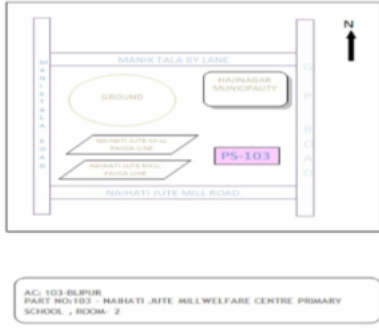

Nazri Naksha