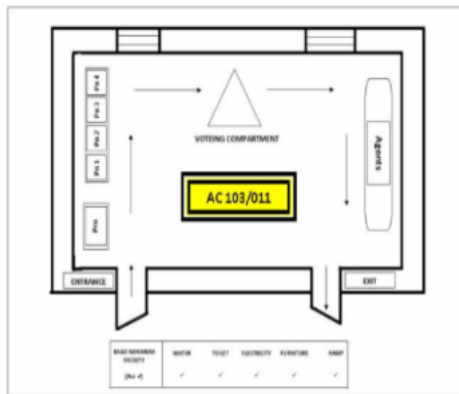

নির্বাচক নিবন্ধন আধিকারিকের স্বাক্ষর

Nazri Naksha

Google Map View

Polling Station Building Front View

Polling Station Front View

Cad View

Key MAP View

বিধানসভা নির্বাচনক্ষেত্রের নং, নাম : 103-বিজপুর  
ভাগ নং, নাম : 1-বাগ স্টেশন রোড.