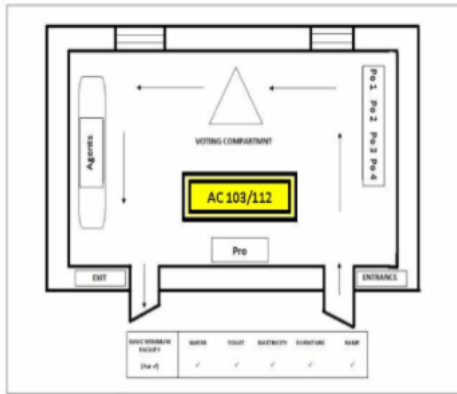

নির্বাচক নিবন্ধন আধিকারিকের স্বাক্ষর

Nazri Naksha

Google Map View

Polling Station Building Front View

Polling Station Front View

Cad View

Key MAP View

বিধানসভা নির্বাচনক্ষেত্রের নং, নাম : 103-বিজপুর  
ভাগ নং, নাম : 1-মসজিদ বাটী রোড (মিলন নগর রথতলা)