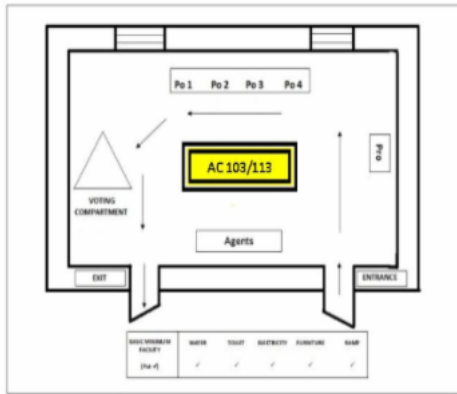

নির্বাচক নিবন্ধন আধিকারিকের স্বাক্ষর

Nazri Naksha

Google Map View

Polling Station Building Front View

Polling Station Front View

Cad View

Key MAP View

বিধানসভা নির্বাচনক্ষেত্রের নং, নাম : 103-বিজপুর
ভাগ নং, নাম : 1-মসজিদ বাটী রোড(আংশিক)