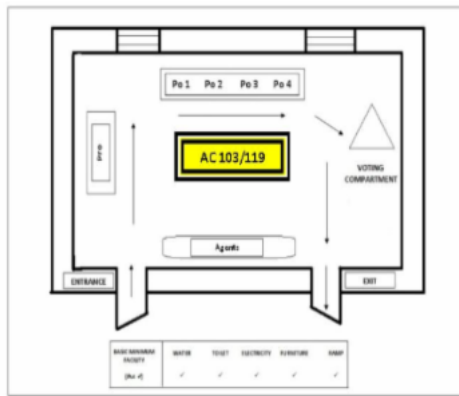

নির্বাচক নিবন্ধন আধিকারিকের স্বাক্ষর

Nazri Naksha

Google Map View

Polling Station Building Front View

Polling Station Front View

Cad View

Key MAP View

বিধানসভা নির্বাচনক্ষেত্রের নং, নাম : 103-বিজপুর
ভাগ নং, নাম : 1-সিরাজ মন্ডল রোড (আংশিক).