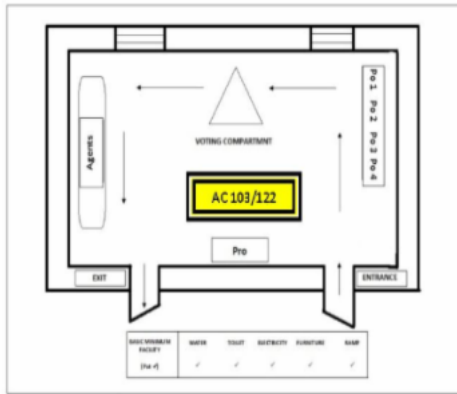

নির্বাচক নিবন্ধন আধিকারিকের স্বাক্ষর

Nazri Naksha

Google Map View

Polling Station Building Front View

Polling Station Front View

Cad View

Key MAP View

বিধানসভা নির্বাচনক্ষেত্রের নং, নাম : 103-বিজপুর
ভাগ নং, নাম : 1-কালি বিশ্বাস রোড(আংশিক)