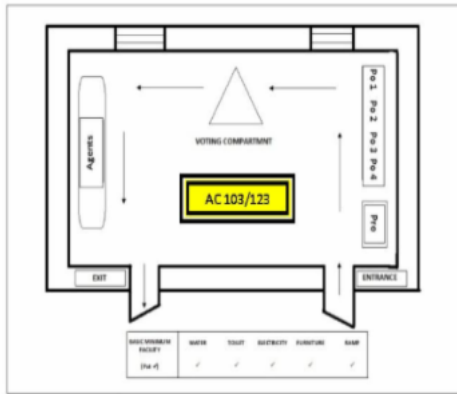

নির্বাচক নিবন্ধন আধিকারিকের স্বাক্ষর

Nazri Naksha

Google Map View

Polling Station Building Front View

Polling Station Front View

Cad View

Key MAP View

বিধানসভা নির্বাচনক্ষেত্রের নং, নাম : 103-বিজপুর  
ভাগ নং, নাম : 1-সিরাজ মন্ডল রোড(আংশিক)