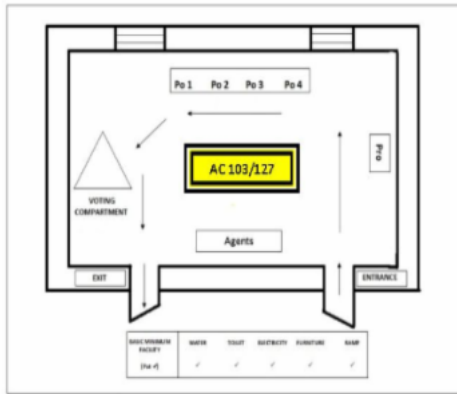

নির্বাচক নিবন্ধন আধিকারিকের স্বাক্ষর

Nazri Naksha

Google Map View

Polling Station Building Front View

Polling Station Front View

Cad View

Key MAP View

1 নাম : সন্ধ্যা বনিক স্বামীর নাম : সুরেন্দ্র গোপাল বনিক বাড়ির নং : n0186 বয়স : 77 লিঙ্গ : মহিলা	XYV0914507 ফটো উপলব্ধ	2 নাম : ছন্দা পাল স্বামীর নাম : রথীন্দ্রনাথ পাল বাড়ির নং : n0007 বয়স : 65 লিঙ্গ : মহিলা	WB/19/128/477241 ফটো উপলব্ধ	3 নাম : শিল্পা পাল পিতার নাম : রথীন্দ্রনাথ পাল বাড়ির নং : n0007 বয়স : 38 লিঙ্গ : মহিলা	XYV0145177 ফটো উপলব্ধ
4 নাম : সায়নী সাহা পিতার নাম : তাপস সাহা বাড়ির নং : n0048 বয়স : 38 লিঙ্গ : মহিলা	XYV0145391 ফটো উপলব্ধ	5 নাম : কৃষ্ণা পাল স্বামীর নাম : সুদীপ পাল বাড়ির নং : 2 বয়স : 51 লিঙ্গ : মহিলা	DZW1314236 ফটো উপলব্ধ	6 নাম : ভাস্কর পাল পিতার নাম : বটকৃষ্ণ পাল বাড়ির নং : 2/A বয়স : 65 লিঙ্গ : পুরুষ	DZW0739227 ফটো উপলব্ধ
7 নাম : পূর্ণিমা রজক স্বামীর নাম : বিশ্বনাথ রজক বাড়ির নং : 3 বয়স : 66 লিঙ্গ : মহিলা	DZW0738146 ফটো উপলব্ধ	8 নাম : সীতা রজক স্বামীর নাম : ভানু রজক বাড়ির নং : 3 বয়স : 63 লিঙ্গ : মহিলা	DZW0738138 ফটো উপলব্ধ	9 নাম : সরস্বতী রজক পিতার নাম : বিশ্বনাথ রজক বাড়ির নং : 3 বয়স : 49 লিঙ্গ : মহিলা	DZW0738161 ফটো উপলব্ধ
10 নাম : রবি রজক পিতার নাম : ভানু রজক বাড়ির নং : 3 বয়স : 42 লিঙ্গ : পুরুষ	DZW1872985 ফটো উপলব্ধ	11 নাম : কার্তিক রজক পিতার নাম : বিশ্বনাথ রজক বাড়ির নং : 3 বয়স : 42 লিঙ্গ : পুরুষ	DZW1872993 ফটো উপলব্ধ	12 নাম : সন্ধ্যা রজক পিতার নাম : বিশ্বনাথ রজক বাড়ির নং : 3 বয়স : 41 লিঙ্গ : মহিলা	DZW2708428 ফটো উপলব্ধ
13 নাম : উর্মিলা রজক স্বামীর নাম : রবি রজক বাড়ির নং : 3 বয়স : 40 লিঙ্গ : মহিলা	XYV0685164 ফটো উপলব্ধ	14 নাম : দীপক রজক পিতার নাম : ভানু রজক বাড়ির নং : 3 বয়স : 37 লিঙ্গ : পুরুষ	XYV0145128 ফটো উপলব্ধ	15 নাম : গণেশ রজক পিতার নাম : বিশ্বনাথ রজক বাড়ির নং : 3 বয়স : 36 লিঙ্গ : পুরুষ	DZW2708410 ফটো উপলব্ধ
16 নাম : মঙ্গলী রজক স্বামীর নাম : পূর্ণিমা রজক বাড়ির নং : 3 বয়স : 36 লিঙ্গ : মহিলা	XYV0383240 ফটো উপলব্ধ	17 নাম : অমৃতা রজক স্বামীর নাম : দীপক রজক বাড়ির নং : 03 বয়স : 22 লিঙ্গ : মহিলা	XYV1301498 ফটো উপলব্ধ	18 নাম : দীপক কুন্ডু পিতার নাম : ধীরেন্দ্র নাথ কুন্ডু বাড়ির নং : 4 বয়স : 60 লিঙ্গ : পুরুষ	DZW0738195 ফটো উপলব্ধ
19 নাম : পৌতম কুন্ডু পিতার নাম : ধীরেন্দ্রনাথ কুন্ডু বাড়ির নং : 4 বয়স : 55 লিঙ্গ : পুরুষ	DZW0738211 ফটো উপলব্ধ	20 নাম : অনিমা কুন্ডু স্বামীর নাম : দীপক কুমার কুন্ডু বাড়ির নং : 4 বয়স : 53 লিঙ্গ : মহিলা	DZW0738203 ফটো উপলব্ধ	21 নাম : অঞ্জলি বিশ্বাস স্বামীর নাম : স্বর্নেন্দু বিশ্বাস বাড়ির নং : 65/এ বয়স : 62 লিঙ্গ : মহিলা	DZW0808311 ফটো উপলব্ধ
22 নাম : অভিষেক কুণ্ডু পিতার নাম : দীপক কুণ্ডু বাড়ির নং : 4 বয়স : 33 লিঙ্গ : পুরুষ	XYV0585422 ফটো উপলব্ধ	23 নাম : প্রিয়ঙ্কা কুন্ডু পিতার নাম : দীপক কুন্ডু বাড়ির নং : 4 বয়স : 28 লিঙ্গ : মহিলা	XYV1041318 ফটো উপলব্ধ	24 নাম : সীমা আদিত্য স্বামীর নাম : অভিজিৎ আদিত্য বাড়ির নং : 5 বয়স : 46 লিঙ্গ : মহিলা	XYV0781567 ফটো উপলব্ধ
25 নাম : অনুরাধা আদিত্য পিতার নাম : অভিজিৎ আদিত্য বাড়ির নং : 5 বয়স : 31 লিঙ্গ : মহিলা	XYV0829820 ফটো উপলব্ধ	26 নাম : শিউলিরানী দাস স্বামীর নাম : সচিন্দ্র নাথ দাস বাড়ির নং : 5 বয়স : 68 লিঙ্গ : মহিলা	DZW0738237 ফটো উপলব্ধ	27 নাম : মনোহরলাল হরমলানী পিতার নাম : কোটমল হরমলানী বাড়ির নং : 5 বয়স : 65 লিঙ্গ : পুরুষ	DZW0738427 ফটো উপলব্ধ
28 নাম : সঙ্গীতা হরমলানী স্বামীর নাম : মনোহরলাল হরমলানী বাড়ির নং : 5 বয়স : 57 লিঙ্গ : মহিলা	DZW0738435 ফটো উপলব্ধ	29 নাম : সুদীপ পাল পিতার নাম : সন্তোষ কুমার পাল বাড়ির নং : 5 বয়স : 54 লিঙ্গ : পুরুষ	XYV1317106 ফটো উপলব্ধ	30 নাম : অরবিন্দ পাল পিতার নাম : সন্তোষ পাল বাড়ির নং : 5 বয়স : 51 লিঙ্গ : পুরুষ	DZW0738336 ফটো উপলব্ধ