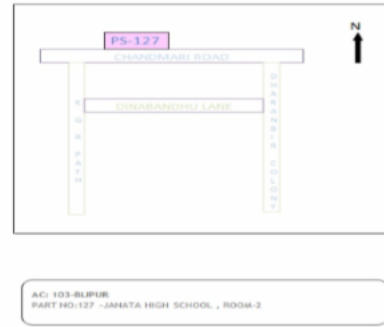

নির্বাচক নিবন্ধন আধিকারিকের স্বাক্ষর

Nazri Naksha

Google Map View

Polling Station Building Front View

Polling Station Front View

Cad View

Key MAP View

1 নাম : সন্ধ্যা বনিক স্বামীর নাম : সুরেন্দ্র গোপাল বনিক বাড়ির নং : n0186 বয়স : 77 লিঙ্গ : মহিলা	XYV0914507 ফটো উপলব্ধ	2 নাম : ছন্দা পাল স্বামীর নাম : রথীন্দ্রনাথ পাল বাড়ির নং : n0007 বয়স : 65 লিঙ্গ : মহিলা	WB/19/128/477241 ফটো উপলব্ধ	3 নাম : শিল্পা পাল পিতার নাম : রথীন্দ্রনাথ পাল বাড়ির নং : n0007 বয়স : 38 লিঙ্গ : মহিলা	XYV0145177 ফটো উপলব্ধ
4 নাম : সায়নী সাহা পিতার নাম : তাপস সাহা বাড়ির নং : n0048 বয়স : 38 লিঙ্গ : মহিলা	XYV0145391 ফটো উপলব্ধ	5 নাম : কৃষ্ণা পাল স্বামীর নাম : সুদীপ পাল বাড়ির নং : 2 বয়স : 51 লিঙ্গ : মহিলা	DZW1314236 ফটো উপলব্ধ	6 নাম : ভাস্কর পাল পিতার নাম : বটকৃষ্ণ পাল বাড়ির নং : 2/A বয়স : 65 লিঙ্গ : পুরুষ	DZW0739227 ফটো উপলব্ধ
7 নাম : পূর্ণিমা রজক স্বামীর নাম : বিশ্বনাথ রজক বাড়ির নং : 3 বয়স : 66 লিঙ্গ : মহিলা	DZW0738146 ফটো উপলব্ধ	8 নাম : সীতা রজক স্বামীর নাম : ভানু রজক বাড়ির নং : 3 বয়স : 63 লিঙ্গ : মহিলা	DZW0738138 ফটো উপলব্ধ	9 নাম : সরস্বতী রজক পিতার নাম : বিশ্বনাথ রজক বাড়ির নং : 3 বয়স : 49 লিঙ্গ : মহিলা	DZW0738161 ফটো উপলব্ধ
10 নাম : রবি রজক পিতার নাম : ভানু রজক বাড়ির নং : 3 বয়স : 42 লিঙ্গ : পুরুষ	DZW1872985 ফটো উপলব্ধ	11 নাম : কার্তিক রজক পিতার নাম : বিশ্বনাথ রজক বাড়ির নং : 3 বয়স : 42 লিঙ্গ : পুরুষ	DZW1872993 ফটো উপলব্ধ	12 নাম : সন্ধ্যা রজক পিতার নাম : বিশ্বনাথ রজক বাড়ির নং : 3 বয়স : 41 লিঙ্গ : মহিলা	DZW2708428 ফটো উপলব্ধ
13 নাম : উর্মিলা রজক স্বামীর নাম : রবি রজক বাড়ির নং : 3 বয়স : 40 লিঙ্গ : মহিলা	XYV0685164 ফটো উপলব্ধ	14 নাম : দীপক রজক পিতার নাম : ভানু রজক বাড়ির নং : 3 বয়স : 37 লিঙ্গ : পুরুষ	XYV0145128 ফটো উপলব্ধ	15 নাম : গণেশ রজক পিতার নাম : বিশ্বনাথ রজক বাড়ির নং : 3 বয়স : 36 লিঙ্গ : পুরুষ	DZW2708410 ফটো উপলব্ধ
16 নাম : মঙ্গলী রজক স্বামীর নাম : পূর্ণিমা রজক বাড়ির নং : 3 বয়স : 36 লিঙ্গ : মহিলা	XYV0383240 ফটো উপলব্ধ	17 নাম : অমৃতা রজক স্বামীর নাম : দীপক রজক বাড়ির নং : 03 বয়স : 22 লিঙ্গ : মহিলা	XYV1301498 ফটো উপলব্ধ	18 নাম : দীপক কুন্ডু পিতার নাম : ধীরেন্দ্র নাথ কুন্ডু বাড়ির নং : 4 বয়স : 60 লিঙ্গ : পুরুষ	DZW0738195 ফটো উপলব্ধ
19 নাম : পৌতম কুন্ডু পিতার নাম : ধীরেন্দ্রনাথ কুন্ডু বাড়ির নং : 4 বয়স : 55 লিঙ্গ : পুরুষ	DZW0738211 ফটো উপলব্ধ	20 নাম : অনিমা কুন্ডু স্বামীর নাম : দীপক কুমার কুন্ডু বাড়ির নং : 4 বয়স : 53 লিঙ্গ : মহিলা	DZW0738203 ফটো উপলব্ধ	21 নাম : অঞ্জলি বিশ্বাস স্বামীর নাম : স্বর্নেন্দু বিশ্বাস বাড়ির নং : 65/এ বয়স : 62 লিঙ্গ : মহিলা	DZW0808311 ফটো উপলব্ধ
22 নাম : অভিষেক কুণ্ডু পিতার নাম : দীপক কুণ্ডু বাড়ির নং : 4 বয়স : 33 লিঙ্গ : পুরুষ	XYV0585422 ফটো উপলব্ধ	23 নাম : প্রিয়ঙ্কা কুন্ডু পিতার নাম : দীপক কুন্ডু বাড়ির নং : 4 বয়স : 28 লিঙ্গ : মহিলা	XYV1041318 ফটো উপলব্ধ	24 নাম : সীমা আদিত্য স্বামীর নাম : অভিজিৎ আদিত্য বাড়ির নং : 5 বয়স : 46 লিঙ্গ : মহিলা	XYV0781567 ফটো উপলব্ধ
25 নাম : অনুরাধা আদিত্য পিতার নাম : অভিজিৎ আদিত্য বাড়ির নং : 5 বয়স : 31 লিঙ্গ : মহিলা	XYV0829820 ফটো উপলব্ধ	26 নাম : শিউলিরানী দাস স্বামীর নাম : সচিন্দ্র নাথ দাস বাড়ির নং : 5 বয়স : 68 লিঙ্গ : মহিলা	DZW0738237 ফটো উপলব্ধ	27 নাম : মনোহরলাল হরমলানী পিতার নাম : কোটমল হরমলানী বাড়ির নং : 5 বয়স : 65 লিঙ্গ : পুরুষ	DZW0738427 ফটো উপলব্ধ
28 নাম : সঙ্গীতা হরমলানী স্বামীর নাম : মনোহরলাল হরমলানী বাড়ির নং : 5 বয়স : 57 লিঙ্গ : মহিলা	DZW0738435 ফটো উপলব্ধ	29 নাম : সুদীপ পাল পিতার নাম : সন্তোষ কুমার পাল বাড়ির নং : 5 বয়স : 54 লিঙ্গ : পুরুষ	XYV1317106 ফটো উপলব্ধ	30 নাম : অরবিন্দ পাল পিতার নাম : সন্তোষ পাল বাড়ির নং : 5 বয়স : 51 লিঙ্গ : পুরুষ	DZW0738336 ফটো উপলব্ধ