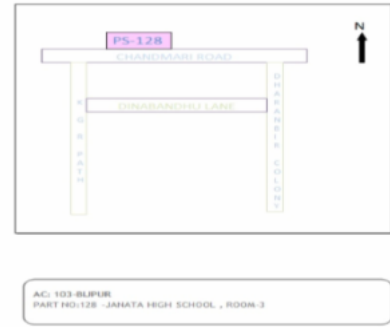

নির্বাচক নিবন্ধন আধিকারিকের স্বাক্ষর

Nazri Naksha

Google Map View

Polling Station Building Front View

Polling Station Front View

Cad View

Key MAP View

1 নাম : দেবশীষ ব্যানার্জী পিতার নাম: প্রভাত ব্যানার্জী বাড়ির নং : n0338 বয়স : 52 লিঙ্গ : পুরুষ	WB/19/128/504439	ফটো উপলব্ধ	2 নাম : গোবিন্দ মন্ডল পিতার নাম: ময়না মন্ডল বাড়ির নং : n0002 বয়স : 61 লিঙ্গ : পুরুষ	XYV0585497	ফটো উপলব্ধ	3 নাম : সরস্বতী দেবী মন্ডল স্বামীর নাম: গোবিন্দ মন্ডল বাড়ির নং : n0002 বয়স : 54 লিঙ্গ : মহিলা	XYV0585505	ফটো উপলব্ধ
4 নাম : সুনীল মন্ডল পিতার নাম: গোবিন্দ মন্ডল বাড়ির নং : n0002 বয়স : 41 লিঙ্গ : পুরুষ	XYV0487652	ফটো উপলব্ধ	5 নাম : শুভ রায় পিতার নাম: স্বপন রায় বাড়ির নং : 00 বয়স : 26 লিঙ্গ : পুরুষ	XYV1261270	ফটো উপলব্ধ	6 নাম : পায়েল সিংহ স্বামীর নাম: শুভঙ্কর সিংহ বাড়ির নং : 2 বয়স : 38 লিঙ্গ : মহিলা	XOY1072487	ফটো উপলব্ধ
7 নাম : অর্পণ রায় চৌধুরী পিতার নাম: বিনয় রায় চৌধুরী বাড়ির নং : 3B বয়স : 70 লিঙ্গ : পুরুষ	XYV1041516	ফটো উপলব্ধ	8 নাম : সাম্য রায় চৌধুরী পিতার নাম: অর্পণ রায় চৌধুরী বাড়ির নং : 3B বয়স : 33 লিঙ্গ : পুরুষ	XYV1041482	ফটো উপলব্ধ	9 নাম : শুভজিৎ দাস পিতার নাম: সৌমিত্র কুমার দাস বাড়ির নং : 04 বয়স : 22 লিঙ্গ : পুরুষ	XYV1295930	ফটো উপলব্ধ
10 নাম : রাম নিবাস শর্মা পিতার নাম: সুদর্শন শর্মা বাড়ির নং : 4 বা উদয়ন আবসন বয়স : 69 লিঙ্গ : পুরুষ	UHG1707009	ফটো উপলব্ধ	11 নাম : মধুবালা শর্মা স্বামীর নাম: রাম নিবাস শর্মা বাড়ির নং : 4 বা উদয়ন আবাসন বয়স : 59 লিঙ্গ : মহিলা	UHG1706779	ফটো উপলব্ধ	12 নাম : মনীশ শর্মা পিতার নাম: রাম নিবাস শর্মা বাড়ির নং : 4 বা উদয়ন আবাসন বয়স : 33 লিঙ্গ : পুরুষ	UHG1706993	ফটো উপলব্ধ
13 নাম : সোহম চ্যাটার্জী পিতার নাম: মানবেন্দ্র চ্যাটার্জী বাড়ির নং : 8/B বয়স : 24 লিঙ্গ : পুরুষ	XYV1165026	ফটো উপলব্ধ	14 নাম : কুন্তল দাস পিতার নাম: উজ্জল দাস বাড়ির নং : 11 বয়স : 25 লিঙ্গ : পুরুষ	XYV1165000	ফটো উপলব্ধ	15 নাম : অনুরা দাস পিতার নাম: অলোক দাস বাড়ির নং : 11 বয়স : 20 লিঙ্গ : মহিলা	XYV1353077	ফটো উপলব্ধ
16 নাম : স্বাতী মন্ডল পিতার নাম: অশোক মন্ডল বাড়ির নং : ১১.১ বয়স : 26 লিঙ্গ : মহিলা	XYV1196260	ফটো উপলব্ধ	17 নাম : আয়ুষ মন্ডল পিতার নাম: অশোক মন্ডল বাড়ির নং : 11/1 বয়স : 23 লিঙ্গ : পুরুষ	XYV1264191	ফটো উপলব্ধ	18 নাম : রবীন্দ্র মন্ডল পিতার নাম: গোবিন্দ মন্ডল বাড়ির নং : 12 বয়স : 37 লিঙ্গ : পুরুষ	XYV0585471	ফটো উপলব্ধ
19 নাম : সোমা রায় পিতার নাম: স্বপন রায় বাড়ির নং : 13 বয়স : 23 লিঙ্গ : মহিলা	XYV1328210	ফটো উপলব্ধ	20 নাম : প্রিয়ান্বিতা চৌধুরী স্বামীর নাম: পিন্টু চৌধুরী বাড়ির নং : 17 বয়স : 27 লিঙ্গ : মহিলা	XYV1181759	ফটো উপলব্ধ	21 নাম : সবিতা সাধুখাঁ স্বামীর নাম: শ্রীকান্ত সাধুখাঁ বাড়ির নং : 17 বয়স : 47 লিঙ্গ : মহিলা	DZW1185644	ফটো উপলব্ধ
22 নাম : শিখা সাধুখাঁ স্বামীর নাম: ভদ্রেশ্বর সাধুখাঁ বাড়ির নং : 17 বয়স : 44 লিঙ্গ : মহিলা	XYV1197185	ফটো উপলব্ধ	23 নাম : মেঘনা পাল পিতার নাম: গোলক পাল বাড়ির নং : 20B/1 বয়স : 25 লিঙ্গ : মহিলা	XYV1121706	ফটো উপলব্ধ	24 নাম : দিথি সুর পিতার নাম: দীনবন্ধু সুর বাড়ির নং : ২৩ বয়স : 21 লিঙ্গ : মহিলা	XYV1328061	ফটো উপলব্ধ
25 নাম : ঈশানী সাধুখাঁ পিতার নাম: সমির সাধুখাঁ বাড়ির নং : 24 বয়স : 22 লিঙ্গ : মহিলা	XYV1312677	ফটো উপলব্ধ	26 নাম : নেহা সিং পিতার নাম: বাবন সিং বাড়ির নং : ২৫ বয়স : 25 লিঙ্গ : মহিলা	XYV1196120	ফটো উপলব্ধ	27 নাম : শম্ভু সরকার পিতার নাম: জীবন কৃষ্ণ সরকার বাড়ির নং : 25B বয়স : 61 লিঙ্গ : পুরুষ	XYV0383810	ফটো উপলব্ধ
28 নাম : বিতান পাল পিতার নাম: তারক নাথ পাল বাড়ির নং : 27/C বয়স : 24 লিঙ্গ : পুরুষ	XYV1165042	ফটো উপলব্ধ	29 নাম : দেবশীষ সেন পিতার নাম: অশোক কুমার সেন বাড়ির নং : ২৭/জি বয়স : 37 লিঙ্গ : পুরুষ	XYV1196294	ফটো উপলব্ধ	30 নাম : মঞ্জুরী সেন (পাল) স্বামীর নাম: দেবশীষ সেন বাড়ির নং : 27/g বয়স : 35 লিঙ্গ : মহিলা	XYV0782524	ফটো উপলব্ধ