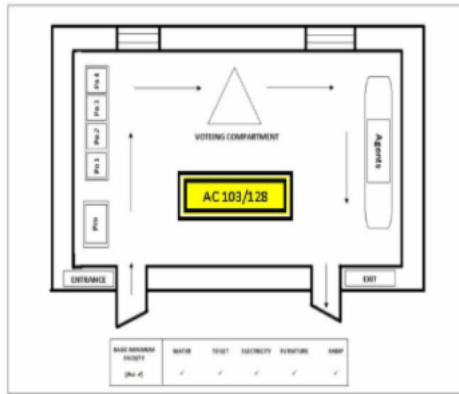

নির্বাচক নিবন্ধন আধিকারিকের স্বাক্ষর

Nazri Naksha

Google Map View

Polling Station Building Front View

Polling Station Front View

Cad View

Key MAP View

1 নাম : দেবশীষ ব্যানার্জী পিতার নাম: প্রভাত ব্যানার্জী বাড়ির নং : n0338 বয়স : 52 লিঙ্গ : পুরুষ	WB/19/128/504439	ফটো উপলব্ধ	2 নাম : গোবিন্দ মন্ডল পিতার নাম: ময়না মন্ডল বাড়ির নং : n0002 বয়স : 61 লিঙ্গ : পুরুষ	XYV0585497	ফটো উপলব্ধ	3 নাম : সরস্বতী দেবী মন্ডল স্বামীর নাম: গোবিন্দ মন্ডল বাড়ির নং : n0002 বয়স : 54 লিঙ্গ : মহিলা	XYV0585505	ফটো উপলব্ধ
4 নাম : সুনীল মন্ডল পিতার নাম: গোবিন্দ মন্ডল বাড়ির নং : n0002 বয়স : 41 লিঙ্গ : পুরুষ	XYV0487652	ফটো উপলব্ধ	5 নাম : শুভ রায় পিতার নাম: স্বপন রায় বাড়ির নং : 00 বয়স : 26 লিঙ্গ : পুরুষ	XYV1261270	ফটো উপলব্ধ	6 নাম : পায়েল সিংহ স্বামীর নাম: শুভঙ্কর সিংহ বাড়ির নং : 2 বয়স : 38 লিঙ্গ : মহিলা	XOY1072487	ফটো উপলব্ধ
7 নাম : অর্পণ রায় চৌধুরী পিতার নাম: বিনয় রায় চৌধুরী বাড়ির নং : 3B বয়স : 70 লিঙ্গ : পুরুষ	XYV1041516	ফটো উপলব্ধ	8 নাম : সাম্য রায় চৌধুরী পিতার নাম: অর্পণ রায় চৌধুরী বাড়ির নং : 3B বয়স : 33 লিঙ্গ : পুরুষ	XYV1041482	ফটো উপলব্ধ	9 নাম : শুভজিৎ দাস পিতার নাম: সৌমিত্র কুমার দাস বাড়ির নং : 04 বয়স : 22 লিঙ্গ : পুরুষ	XYV1295930	ফটো উপলব্ধ
10 নাম : রাম নিবাস শর্মা পিতার নাম: সুদর্শন শর্মা বাড়ির নং : 4 বা উদয়ন আবসন বয়স : 69 লিঙ্গ : পুরুষ	UHG1707009	ফটো উপলব্ধ	11 নাম : মধুবালা শর্মা স্বামীর নাম: রাম নিবাস শর্মা বাড়ির নং : 4 বা উদয়ন আবাসন বয়স : 59 লিঙ্গ : মহিলা	UHG1706779	ফটো উপলব্ধ	12 নাম : মনীশ শর্মা পিতার নাম: রাম নিবাস শর্মা বাড়ির নং : 4 বা উদয়ন আবাসন বয়স : 33 লিঙ্গ : পুরুষ	UHG1706993	ফটো উপলব্ধ
13 নাম : সোহম চ্যাটার্জী পিতার নাম: মানবেন্দ্র চ্যাটার্জী বাড়ির নং : 8/B বয়স : 24 লিঙ্গ : পুরুষ	XYV1165026	ফটো উপলব্ধ	14 নাম : কুন্তল দাস পিতার নাম: উজ্জল দাস বাড়ির নং : 11 বয়স : 25 লিঙ্গ : পুরুষ	XYV1165000	ফটো উপলব্ধ	15 নাম : অনুরা দাস পিতার নাম: অলোক দাস বাড়ির নং : 11 বয়স : 20 লিঙ্গ : মহিলা	XYV1353077	ফটো উপলব্ধ
16 নাম : স্বাতী মন্ডল পিতার নাম: অশোক মন্ডল বাড়ির নং : ১১.১ বয়স : 26 লিঙ্গ : মহিলা	XYV1196260	ফটো উপলব্ধ	17 নাম : আয়ুষ মন্ডল পিতার নাম: অশোক মন্ডল বাড়ির নং : 11/1 বয়স : 23 লিঙ্গ : পুরুষ	XYV1264191	ফটো উপলব্ধ	18 নাম : রবীন্দ্র মন্ডল পিতার নাম: গোবিন্দ মন্ডল বাড়ির নং : 12 বয়স : 37 লিঙ্গ : পুরুষ	XYV0585471	ফটো উপলব্ধ
19 নাম : সোমা রায় পিতার নাম: স্বপন রায় বাড়ির নং : 13 বয়স : 23 লিঙ্গ : মহিলা	XYV1328210	ফটো উপলব্ধ	20 নাম : প্রিয়ান্বিতা চৌধুরী স্বামীর নাম: পিন্টু চৌধুরী বাড়ির নং : 17 বয়স : 27 লিঙ্গ : মহিলা	XYV1181759	ফটো উপলব্ধ	21 নাম : সবিতা সাধুখাঁ স্বামীর নাম: শ্রীকান্ত সাধুখাঁ বাড়ির নং : 17 বয়স : 47 লিঙ্গ : মহিলা	DZW1185644	ফটো উপলব্ধ
22 নাম : শিখা সাধুখাঁ স্বামীর নাম: ভদ্রেশ্বর সাধুখাঁ বাড়ির নং : 17 বয়স : 44 লিঙ্গ : মহিলা	XYV1197185	ফটো উপলব্ধ	23 নাম : মেঘনা পাল পিতার নাম: গোলক পাল বাড়ির নং : 20B/1 বয়স : 25 লিঙ্গ : মহিলা	XYV1121706	ফটো উপলব্ধ	24 নাম : দিথি সুর পিতার নাম: দীনবন্ধু সুর বাড়ির নং : ২৩ বয়স : 21 লিঙ্গ : মহিলা	XYV1328061	ফটো উপলব্ধ
25 নাম : ঈশানী সাধুখাঁ পিতার নাম: সমির সাধুখাঁ বাড়ির নং : 24 বয়স : 22 লিঙ্গ : মহিলা	XYV1312677	ফটো উপলব্ধ	26 নাম : নেহা সিং পিতার নাম: বাবন সিং বাড়ির নং : ২৫ বয়স : 25 লিঙ্গ : মহিলা	XYV1196120	ফটো উপলব্ধ	27 নাম : শম্ভু সরকার পিতার নাম: জীবন কৃষ্ণ সরকার বাড়ির নং : 25B বয়স : 61 লিঙ্গ : পুরুষ	XYV0383810	ফটো উপলব্ধ
28 নাম : বিতান পাল পিতার নাম: তারক নাথ পাল বাড়ির নং : 27/C বয়স : 24 লিঙ্গ : পুরুষ	XYV1165042	ফটো উপলব্ধ	29 নাম : দেবশীষ সেন পিতার নাম: অশোক কুমার সেন বাড়ির নং : ২৭/জি বয়স : 37 লিঙ্গ : পুরুষ	XYV1196294	ফটো উপলব্ধ	30 নাম : মঞ্জুরী সেন (পাল) স্বামীর নাম: দেবশীষ সেন বাড়ির নং : 27/g বয়স : 35 লিঙ্গ : মহিলা	XYV0782524	ফটো উপলব্ধ