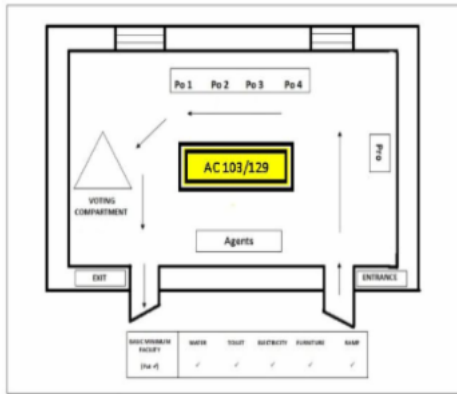

নির্বাচক নিবন্ধন আধিকারিকের স্বাক্ষর

Nazri Naksha

Google Map View

Polling Station Building Front View

Polling Station Front View

Cad View

Key MAP View

বিধানসভা নির্বাচনক্ষেত্রের নং, নাম : 103-বিজপুর
ভাগ নং, নাম : 1-দীনবসু লেন.