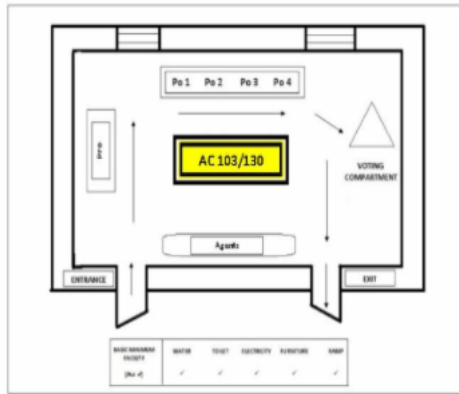

নির্বাচক নিবন্ধন আধিকারিকের স্বাক্ষর

Nazri Naksha

Google Map View

Polling Station Building Front View

Polling Station Front View

Cad View

Key MAP View

বিধানসভা নির্বাচনক্ষেত্রের নং, নাম : 103-বিজপুর
ভাগ নং, নাম : 1-হিউলেট রোড.