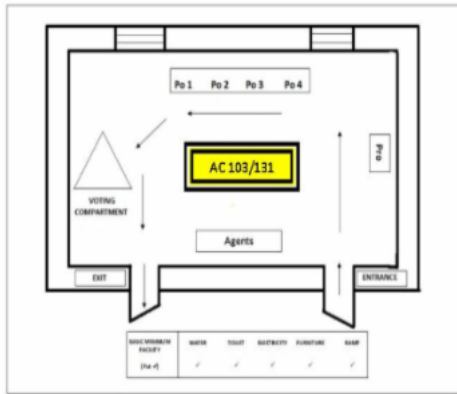

নির্বাচক নিবন্ধন আধিকারিকের স্বাক্ষর

Nazri Naksha

Google Map View

Polling Station Building Front View

Polling Station Front View

Cad View

Key MAP View

বিধানসভা নির্বাচনক্ষেত্রের নং, নাম : 103-বিজপুর
ভাগ নং, নাম : 1-হিউলেট রোড.