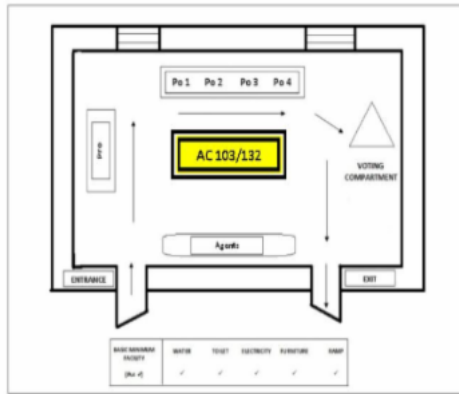

নির্বাচক নিবন্ধন আধিকারিকের স্বাক্ষর

Nazri Naksha

Google Map View

Polling Station Building Front View

Polling Station Front View

Cad View

Key MAP View

বিধানসভা নির্বাচনক্ষেত্রের নং, নাম : 103-বিজপুর  
ভাগ নং, নাম : 1-গৌরবাবু রোড (আংশিক).