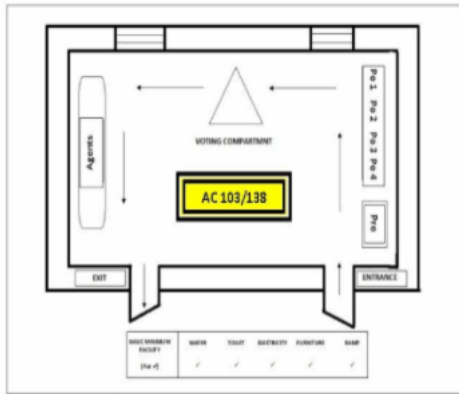

নির্বাচক নিবন্ধন আধিকারিকের স্বাক্ষর

Nazri Naksha

Google Map View

Polling Station Building Front View

Polling Station Front View

Cad View

Key MAP View

বিধানসভা নির্বাচনক্ষেত্রের নং, নাম : 103-বিজপুর
ভাগ নং, নাম : 1-আমবাগান অফিসার্স কলোনী, কুলিয়া রোড (উত্তর).