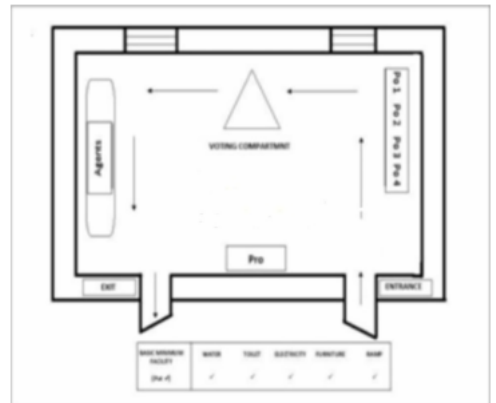

নির্বাচক নিবন্ধন আধিকারিকের স্বাক্ষর

Nazri Naksha

Google Map View

Polling Station Building Front View

Polling Station Front View

Cad View

Key MAP View

বিধানসভা নির্বাচনক্ষেত্রের নং, নাম : 103-বিজপুর
ভাগ নং, নাম : 1-কুলিয়া রোড(উত্তর)