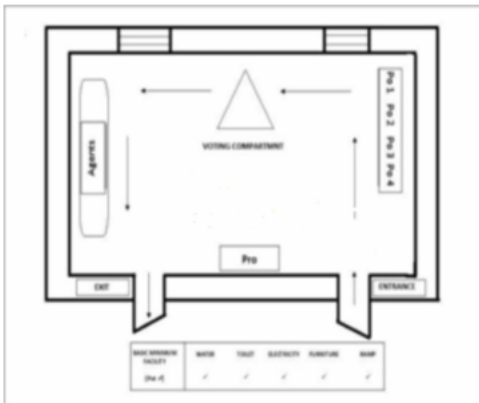

নির্বাচক নিবন্ধন আধিকারিকের স্বাক্ষর

Nazri Naksha

Google Map View

Polling Station Building Front View

Polling Station Front View

Cad View

Key MAP View

বিধানসভা নির্বাচনক্ষেত্রের নং, নাম : 103-বিজপুর
ভাগ নং, নাম : 1-কুলিয়া রোড(উত্তর)