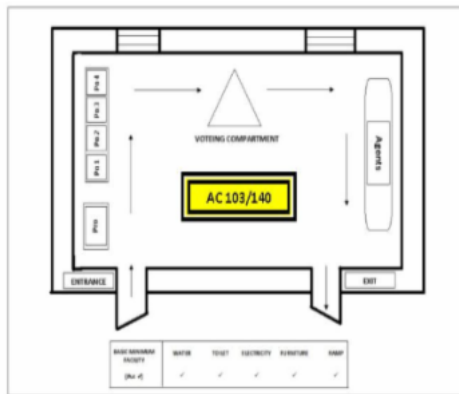

নির্বাচক নিবন্ধন আধিকারিকের স্বাক্ষর

Nazri Naksha

Google Map View

Polling Station Building Front View

Polling Station Front View

Cad View

Key MAP View

বিধানসভা নির্বাচনক্ষেত্রের নং, নাম : 103-বিজপুর
ভাগ নং, নাম : 1-প্রিয়নাথ রোড.