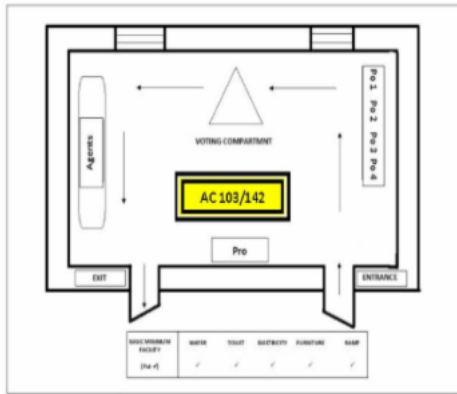

নির্বাচক নিবন্ধন আধিকারিকের স্বাক্ষর

Nazri Naksha

Google Map View

Polling Station Building Front View

Polling Station Front View

Cad View

Key MAP View

বিধানসভা নির্বাচনক্ষেত্রের নং, নাম : 103-বিজপুর
ভাগ নং, নাম : 1-ঘটক রোড(আংশিক)