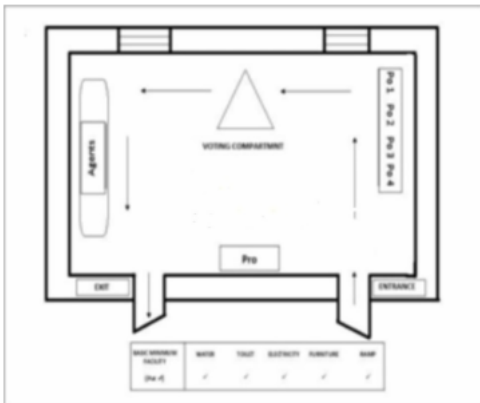

নির্বাচক নিবন্ধন আধিকারিকের স্বাক্ষর

Nazri Naksha

Google Map View

Polling Station Building Front View

Polling Station Front View

Cad View

Key MAP View

বিধানসভা নির্বাচনক্ষেত্রের নং, নাম : 103-বিজপুর
ভাগ নং, নাম : 1-নেতাজী স্তম্ভ পথ(আংশিক)