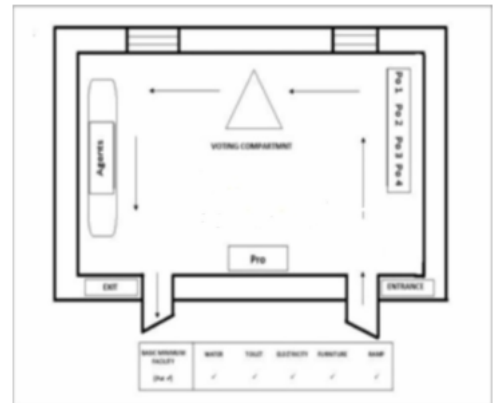

নির্বাচক নিবন্ধন আধিকারিকের স্বাক্ষর

Nazri Naksha

Google Map View

Polling Station Building Front View

Polling Station Front View

Cad View

Key MAP View

বিধানসভা নির্বাচনক্ষেত্রের নং, নাম : 103-বিজপুর
ভাগ নং, নাম : 1-নেতাজী স্তম্ভ পথ(আংশিক)