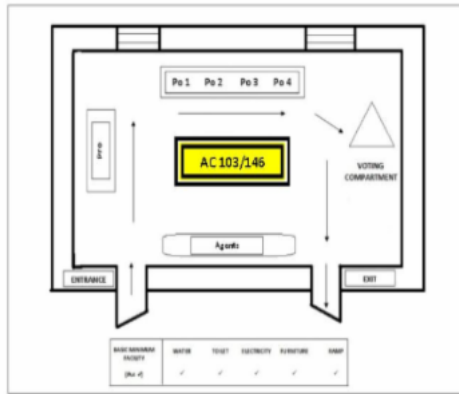

নির্বাচক নিবন্ধন আধিকারিকের স্বাক্ষর

Nazri Naksha

Google Map View

Polling Station Building Front View

Polling Station Front View

Cad View

Key MAP View

1 নাম : প্রিয়ান্বিতা বাউড়ে মায়ের নাম: বানী বাউড়ে বাড়ির নং : n0067 বয়স : 40 লিঙ্গ : মহিলা	XYV0171769 ফটো উপলব্ধ	2 নাম : মিতা চৌধুরী স্বামীর নাম: স্বরন চৌধুরী বাড়ির নং : n0214 বয়স : 54 লিঙ্গ : মহিলা	XYV1216241 ফটো উপলব্ধ	3 নাম : মহুয়া চৌধুরী পিতার নাম: স্বরন চৌধুরী বাড়ির নং : n0206 বয়স : 27 লিঙ্গ : মহিলা	XYV1044197 ফটো উপলব্ধ
4 নাম : শুভজিৎ দাস পিতার নাম: অশোক কুমার দাস বাড়ির নং : n0207 বয়স : 27 লিঙ্গ : পুরুষ	XYV1044205 ফটো উপলব্ধ	5 নাম : চুক্তি প্রসাদ স্বামীর নাম: রাজেন্দ্র প্রসাদ বাড়ির নং : n0012 বয়স : 38 লিঙ্গ : মহিলা	XYV0171165 ফটো উপলব্ধ	6 নাম : বুমা সাহা স্বামীর নাম: জয়ন্ত সাহা বাড়ির নং : n0066 বয়স : 53 লিঙ্গ : মহিলা	DZW1282474 ফটো উপলব্ধ
7 নাম : অলোকা হালদার পিতার নাম: বিষ্ণুপদ হালদার বাড়ির নং : 3/3/2 বাসুস্বামী কমপ্লেক্স বয়স : 58 লিঙ্গ : মহিলা	DZW0447912 ফটো উপলব্ধ	8 নাম : মৌসুমী বনিক পিতার নাম: দুলালচন্দ্র বনিক বাড়ির নং : 4/বি বয়স : 46 লিঙ্গ : মহিলা	CRL2768240 ফটো উপলব্ধ	9 নাম : বিশ্বনাথ বিশ্বাস পিতার নাম: রনজিৎ বিশ্বাস বাড়ির নং : 19 বয়স : 60 লিঙ্গ : পুরুষ	DZW0772541 ফটো উপলব্ধ
10 নাম : বীনা বিশ্বাস স্বামীর নাম: বিশ্বনাথ বিশ্বাস বাড়ির নং : 19 বয়স : 58 লিঙ্গ : মহিলা	DZW0772533 ফটো উপলব্ধ	11 নাম : নিতাই চন্দ্র দাস পিতার নাম: নারায়ণ চন্দ্র দাস বাড়ির নং : 19 বয়স : 77 লিঙ্গ : পুরুষ	DZW0777292 ফটো উপলব্ধ	12 নাম : বুনু দাস স্বামীর নাম: পরিমল দাস বাড়ির নং : 19 বয়স : 67 লিঙ্গ : মহিলা	XYV0279232 ফটো উপলব্ধ
13 নাম : বিশ্বজিৎ দাস পিতার নাম: নিতাই চন্দ্র দাস বাড়ির নং : 19 বয়স : 50 লিঙ্গ : পুরুষ	XYV1325497 ফটো উপলব্ধ	14 নাম : বরুণ দাস পিতার নাম: মহাদেব দাস বাড়ির নং : 19 বয়স : 49 লিঙ্গ : পুরুষ	DHW1152206 ফটো উপলব্ধ	15 নাম : অনন্য দাস স্বামীর নাম: বাড়ির নং : 19 বয়স : 45 লিঙ্গ : মহিলা	SYV1438803 ফটো উপলব্ধ
16 নাম : পপি দাস স্বামীর নাম: বিশ্বজিৎ দাস বাড়ির নং : 19 বয়স : 38 লিঙ্গ : মহিলা	XYV0499319 ফটো উপলব্ধ	17 নাম : প্রদীপ দাস পিতার নাম: পরিমল চন্দ্র দাস বাড়ির নং : 180 বয়স : 33 লিঙ্গ : পুরুষ	ILJ2615706 ফটো উপলব্ধ	18 নাম : পার্থ দাস পিতার নাম: পরিমল চন্দ্র দাস বাড়ির নং : 140 বয়স : 31 লিঙ্গ : পুরুষ	LJ2618718 ফটো উপলব্ধ
19 নাম : রিয়া ঘোষাল পিতার নাম: তরুণ ঘোষাল বাড়ির নং : 19 বয়স : 26 লিঙ্গ : মহিলা	XYV1137942 ফটো উপলব্ধ	20 নাম : টুসী ঘোষাল (বিশ্বাস) স্বামীর নাম: তরুণ ঘোষাল বাড়ির নং : 19 বয়স : 46 লিঙ্গ : মহিলা	DZW2378453 ফটো উপলব্ধ	21 নাম : চম্পা রায় স্বামীর নাম: বিশ্বনাথ রায় বাড়ির নং : 23 বয়স : 55 লিঙ্গ : মহিলা	DZW2664043 ফটো উপলব্ধ
Q 22 নাম : বিশ্বনাথ রায় পিতার নাম: অটল সিংহ রায় বাড়ির নং : 23 বয়স : 60 লিঙ্গ : পুরুষ	DZW2664035 ফটো উপলব্ধ	23 নাম : দীপায়ন রায় পিতার নাম: বিশ্বনাথ রায় বাড়ির নং : 23 বয়স : 33 লিঙ্গ : পুরুষ	XYV0690818 ফটো উপলব্ধ	24 নাম : রুপায়ন রায় পিতার নাম: বিশ্বনাথ রায় বাড়ির নং : 23 বয়স : 25 লিঙ্গ : পুরুষ	XYV1122605 ফটো উপলব্ধ
25 নাম : সুস্মিতা রায় স্বামীর নাম: রুপায়ন রায় বাড়ির নং : 23 বয়স : 24 লিঙ্গ : মহিলা	XYV1353747 ফটো উপলব্ধ	26 নাম : জয়িতা রায় (সরকার) স্বামীর নাম: দীপায়ন রায় বাড়ির নং : 23 বয়স : 38 লিঙ্গ : মহিলা	XYV0888388 ফটো উপলব্ধ	27 নাম : চন্দ্রকান্তি দেবী স্বামীর নাম: ববন সিং বাড়ির নং : 24 বয়স : 71 লিঙ্গ : মহিলা	WB/19/128/205193 ফটো উপলব্ধ
28 নাম : কুমারী কুসুম পিতার নাম: বিজেন্দ্র কুমার সিং বাড়ির নং : 24 বয়স : 25 লিঙ্গ : মহিলা	XYV1122597 ফটো উপলব্ধ	29 নাম : বিজেন্দ্র কুমার সিং পিতার নাম: শঙ্কর সিং বাড়ির নং : 24 বয়স : 57 লিঙ্গ : পুরুষ	DZW0777367 ফটো উপলব্ধ	30 নাম : শীলা সিং স্বামীর নাম: ধরুপ নাথ সিং বাড়ির নং : 24 বয়স : 66 লিঙ্গ : মহিলা	DZW1277888 ফটো উপলব্ধ