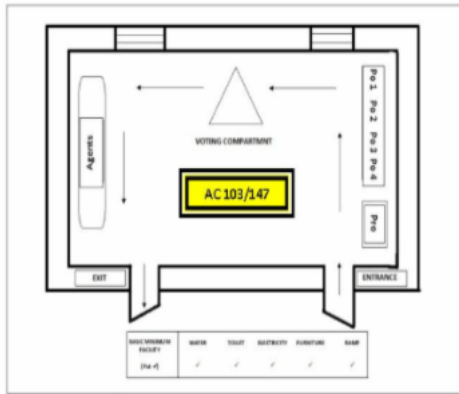

নির্বাচক নিবন্ধন আধিকারিকের স্বাক্ষর

Nazri Naksha

Google Map View

Polling Station Building Front View

Polling Station Front View

Cad View

Key MAP View

বিধানসভা নির্বাচনক্ষেত্রের নং, নাম : 103-বিজপুর
ভাগ নং, নাম : 1-নকড়ি মন্ডল রোড (পূর্ব)।