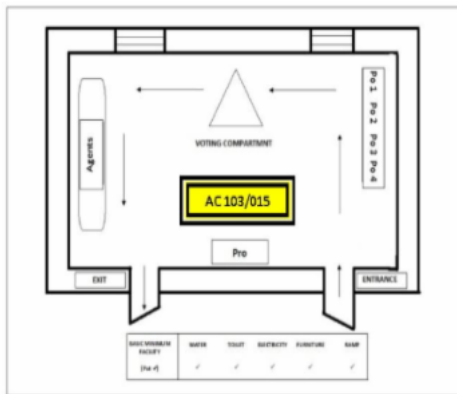

নির্বাচক নিবন্ধন আধিকারিকের স্বাক্ষর

Nazri Naksha

Google Map View

Polling Station Building Front View

Polling Station Front View

Cad View

Key MAP View

1 নাম : কনিকা দাস স্বামীর নাম: দীপঙ্কর দাস বাড়ির নং : n0095 বয়স : 45 লিঙ্গ : মহিলা	DZW2614279 ফটো উপলব্ধ	2 নাম : তপন ব্যানার্জী পিতার নাম: রমেশ চন্দ্র ব্যানার্জী বাড়ির নং : n0135 বয়স : 54 লিঙ্গ : পুরুষ	XYV0648956 ফটো উপলব্ধ	3 নাম : সন্ধ্যা ব্যানার্জী স্বামীর নাম: প্রশান্ত ব্যানার্জী বাড়ির নং : n0238 বয়স : 50 লিঙ্গ : মহিলা	XYV1095546 ফটো উপলব্ধ
4 নাম : নিকুঞ্জ বর্ধন পিতার নাম: অনুকূল বর্ধন বাড়ির নং : n0017 বয়স : 75 লিঙ্গ : পুরুষ	DZW0077396 ফটো উপলব্ধ	5 নাম : ভগীরথ বিশ্বাস পিতার নাম: জগবন্ধ বিশ্বাস বাড়ির নং : n0099 বয়স : 63 লিঙ্গ : পুরুষ	DZW0034744 ফটো উপলব্ধ	6 নাম : রঞ্জন বিশ্বাস পিতার নাম: নরেশ্বর বিশ্বাস বাড়ির নং : n0252 বয়স : 48 লিঙ্গ : পুরুষ	XYV1075316 ফটো উপলব্ধ
7 নাম : বানী দাস স্বামীর নাম: দীপক কুমার দাস বাড়ির নং : n0093 বয়স : 70 লিঙ্গ : মহিলা	WB/19/128/033058 ফটো উপলব্ধ	8 নাম : সাধনা রানী দাস স্বামীর নাম: বিশ্বনাথ দাস বাড়ির নং : n0083 বয়স : 63 লিঙ্গ : মহিলা	DZW0075820 ফটো উপলব্ধ	9 নাম : গোলোকেশ মাধব দাস পিতার নাম: রামহরি দাস বাড়ির নং : n0218 বয়স : 60 লিঙ্গ : পুরুষ	DZW2852187 ফটো উপলব্ধ
10 নাম : দীপঙ্কর দাস পিতার নাম: দীপক কুমার দাস বাড়ির নং : n0095 বয়স : 49 লিঙ্গ : পুরুষ	DZW2422285 ফটো উপলব্ধ	11 নাম : মালিনী মঞ্জুরী দেবী দাস স্বামীর নাম: গোলোকেশ মাধব দাস বাড়ির নং : n0217 বয়স : 49 লিঙ্গ : মহিলা	DZW2852236 ফটো উপলব্ধ	12 নাম : দীপা দাস পিতার নাম: দীপক কুমার দাস বাড়ির নং : n0092 বয়স : 47 লিঙ্গ : মহিলা	XYV0324699 ফটো উপলব্ধ
13 নাম : দীপাঙ্কন দাস পিতার নাম: দীপক কুমার দাস বাড়ির নং : n0096 বয়স : 40 লিঙ্গ : পুরুষ	DZW1983162 ফটো উপলব্ধ	14 নাম : আশীষ দাস পিতার নাম: বিশ্বনাথ দাস বাড়ির নং : n0083 বয়স : 37 লিঙ্গ : পুরুষ	XYV0267369 ফটো উপলব্ধ	15 নাম : প্রশান্ত দাস পিতার নাম: জয়দেব দাস বাড়ির নং : n0166 বয়স : 28 লিঙ্গ : পুরুষ	XYV1019918 ফটো উপলব্ধ
16 নাম : রাজদীপ দাস পিতার নাম: রামরঞ্জন দাস বাড়ির নং : n0260 বয়স : 27 লিঙ্গ : পুরুষ	XYV1082221 ফটো উপলব্ধ	17 নাম : সুজিত দাস পিতার নাম: বিশ্বনাথ দাস বাড়ির নং : n0226 বয়স : 27 লিঙ্গ : পুরুষ	XYV1085836 ফটো উপলব্ধ	18 নাম : মনজু দে স্বামীর নাম: গোপাল দে বাড়ির নং : n0010 বয়স : 59 লিঙ্গ : মহিলা	DZW0075895 ফটো উপলব্ধ
19 নাম : রাধা রানী দে স্বামীর নাম: গৌরাজ দে বাড়ির নং : n0014 বয়স : 58 লিঙ্গ : মহিলা	DZW0077156 ফটো উপলব্ধ	20 নাম : সাধন দে পিতার নাম: অনিল দে বাড়ির নং : n0010 বয়স : 52 লিঙ্গ : পুরুষ	DZW1980705 ফটো উপলব্ধ	21 নাম : উত্তম দে পিতার নাম: গোপাল দে বাড়ির নং : n0010 বয়স : 46 লিঙ্গ : পুরুষ	DZW2309300 ফটো উপলব্ধ
22 নাম : রিমি দে স্বামীর নাম: উত্তম দে বাড়ির নং : n0031 বয়স : 37 লিঙ্গ : মহিলা	DZW2684488 ফটো উপলব্ধ	23 নাম : অরুণ দেবনাথ পিতার নাম: রসময় দেবনাথ বাড়ির নং : n0008 বয়স : 65 লিঙ্গ : পুরুষ	DZW0076240 ফটো উপলব্ধ	24 নাম : সন্ধ্যা দেবনাথ স্বামীর নাম: অরুণ দেবনাথ বাড়ির নং : n0008 বয়স : 59 লিঙ্গ : মহিলা	DZW0076257 ফটো উপলব্ধ
25 নাম : অরুণা রানী দে স্বামীর নাম: বিনয় কুমার দে বাড়ির নং : n0142 বয়স : 62 লিঙ্গ : মহিলা	XYV0721654 ফটো উপলব্ধ	26 নাম : বিশ্বনাথ দে পিতার নাম: বিনয় কুমার দে বাড়ির নং : n0144 বয়স : 41 লিঙ্গ : পুরুষ	XYV0721670 ফটো উপলব্ধ	27 নাম : শোভা দে স্বামীর নাম: দৌতম দে বাড়ির নং : n0010 বয়স : 41 লিঙ্গ : মহিলা	XYV0324723 ফটো উপলব্ধ
28 নাম : অমিত দে পিতার নাম: শম্ভু দে বাড়ির নং : n0239 বয়স : 40 লিঙ্গ : পুরুষ	XYV1076348 ফটো উপলব্ধ	29 নাম : সুশেখর গাঙ্গুলী পিতার নাম: নিতাই লাল গাঙ্গুলী বাড়ির নং : n0086 বয়স : 48 লিঙ্গ : পুরুষ	DZW1980697 ফটো উপলব্ধ	30 নাম : সুস্মিতা গাঙ্গুলী স্বামীর নাম: সুশেখর গাঙ্গুলী বাড়ির নং : 1 বয়স : 27 লিঙ্গ : মহিলা	XYV1365626 ফটো উপলব্ধ