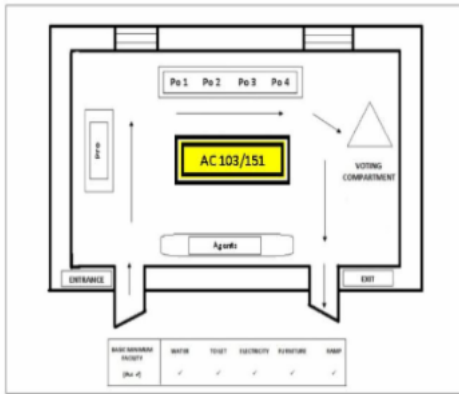

নির্বাচক নিবন্ধন আধিকারিকের স্বাক্ষর

Nazri Naksha

Google Map View

Polling Station Building Front View

Polling Station Front View

Cad View

Key MAP View

বিধানসভা নির্বাচনক্ষেত্রের নং, নাম : 103-বিজপুর
ভাগ নং, নাম : 1-কুঞ্জবসু রোড (স্পন্ডিং রোড)