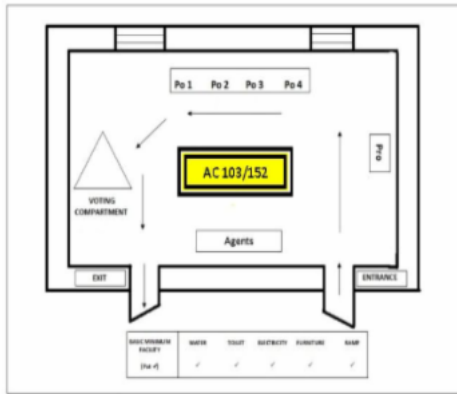

নির্বাচক নিবন্ধন আধিকারিকের স্বাক্ষর

Nazri Naksha

Google Map View

Polling Station Building Front View

Polling Station Front View

Cad View

Key MAP View

বিধানসভা নির্বাচনক্ষেত্রের নং, নাম : 103-বিজপুর
ভাগ নং, নাম : 1-রজনীবাবু রোড.