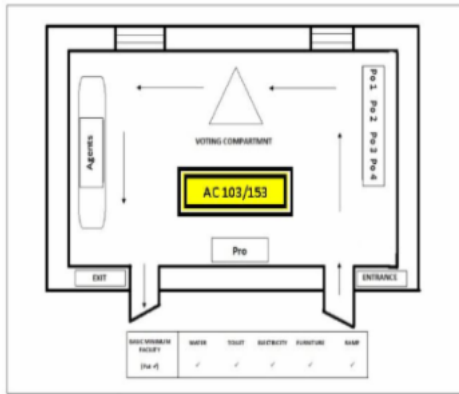

নির্বাচক নিবন্ধন আধিকারিকের স্বাক্ষর

Nazri Naksha

Google Map View

Polling Station Building Front View

Polling Station Front View

Cad View

Key MAP View

বিধানসভা নির্বাচনক্ষেত্রের নং, নাম : 103-বিজপুর  
ভাগ নং, নাম : 1-নকড়ি মন্ডল রোড.