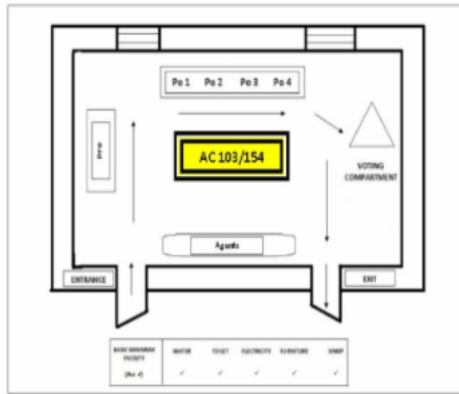

নির্বাচক নিবন্ধন আধিকারিকের স্বাক্ষর

Nazri Naksha

Google Map View

Polling Station Building Front View

Polling Station Front View

Cad View

Key MAP View

বিধানসভা নির্বাচনক্ষেত্রের নং, নাম : 103-বিজপুর
ভাগ নং, নাম : 1-নলিনী বসু রোড(পশ্চিম).