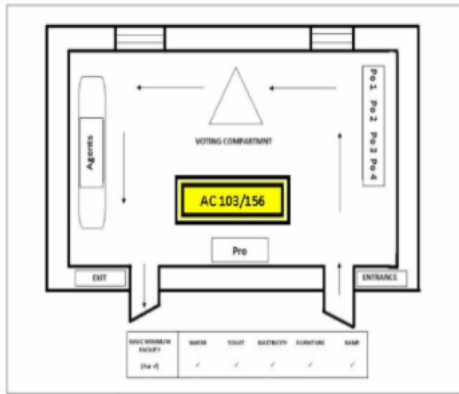

নির্বাচক নিবন্ধন আধিকারিকের স্বাক্ষর

Nazri Naksha

Google Map View

Polling Station Building Front View

Polling Station Front View

Cad View

Key MAP View

বিধানসভা নির্বাচনক্ষেত্রের নং, নাম : 103-বিজপুর
ভাগ নং, নাম : 1-মোনা দত্ত সরনী (যশলীন রোড).