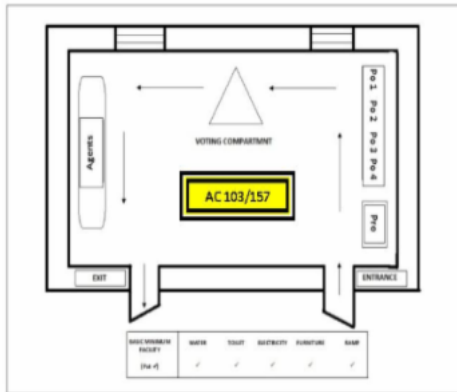

নির্বাচক নিবন্ধন আধিকারিকের স্বাক্ষর

Nazri Naksha

Google Map View

Polling Station Building Front View

Polling Station Front View

Cad View

Key MAP View

বিধানসভা নির্বাচনক্ষেত্রের নং, নাম : 103-বিজপুর
ভাগ নং, নাম : 1-নকড়ি মন্ডল রোড.