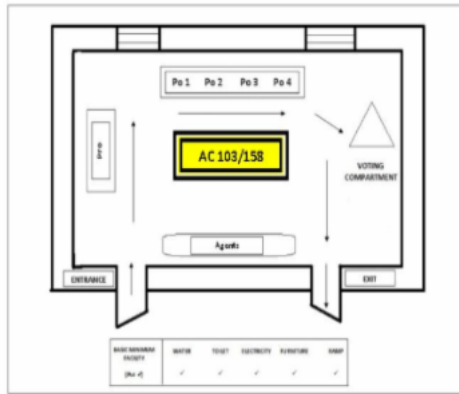

নির্বাচক নিবন্ধন আধিকারিকের স্বাক্ষর

Nazri Naksha

Google Map View

Polling Station Building Front View

Polling Station Front View

Cad View

Key MAP View

বিধানসভা নির্বাচনক্ষেত্রের নং, নাম : 103-বিজপুর  
ভাগ নং, নাম : 1-অশোক মিত্র রোড.