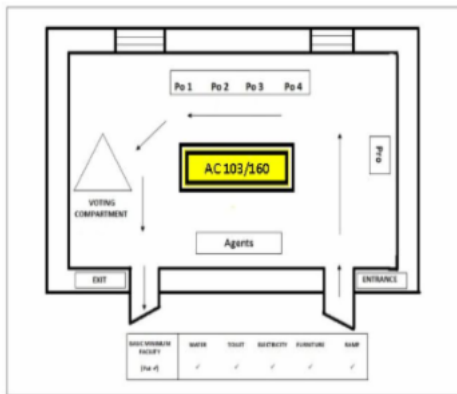

নির্বাচক নিবন্ধন আধিকারিকের স্বাক্ষর

Nazri Naksha

Google Map View

Polling Station Building Front View

Polling Station Front View

Cad View

Key MAP View

বিধানসভা নির্বাচনক্ষেত্রের নং, নাম : 103-বিজপুর
ভাগ নং, নাম : 1-মোনা দত্ত সরনী (যশলীন রোড) (আংশিক).