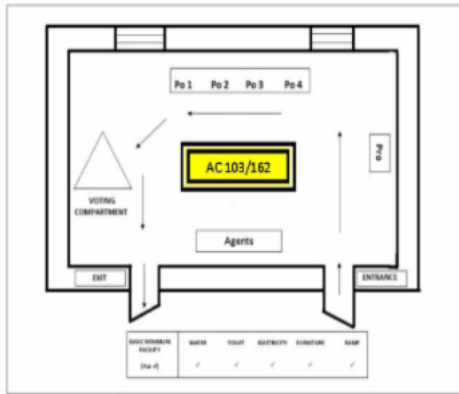

নির্বাচক নিবন্ধন আধিকারিকের স্বাক্ষর

Nazri Naksha

Google Map View

Polling Station Building Front View

Polling Station Front View

Cad View

Key MAP View

1 নাম : মঙ্গলী চক্রবর্তী (কর) স্বামীর নাম: সমরেশ চক্রবর্তী বাড়ির নং : n0198 বয়স : 33 লিঙ্গ : মহিলা	XYV0695379 ফটো উপলব্ধ	2 নাম : প্রশান্ত দাস পিতার নাম: ইস্র মোহন দাস বাড়ির নং : n0110 বয়স : 52 লিঙ্গ : পুরুষ	WB/19/128/426407 ফটো উপলব্ধ	3 নাম : বিশ্বজিৎ দে পিতার নাম: রাজেন্দ্র চন্দ্র দে বাড়ির নং : n0065 বয়স : 50 লিঙ্গ : পুরুষ	WB/19/128/426750 ফটো উপলব্ধ
4 নাম : রীণা দে স্বামীর নাম: পরেশ দে বাড়ির নং : n0065 বয়স : 47 লিঙ্গ : মহিলা	DZW1314764 ফটো উপলব্ধ	5 নাম : নন্দদুলাল ঘোষ পিতার নাম: নন্দ দুলাল ঘোষ বাড়ির নং : n0119 বয়স : 78 লিঙ্গ : পুরুষ	DZW0655738 ফটো উপলব্ধ	6 নাম : নেপাল ঘোষ পিতার নাম: মধুসূদন ঘোষ বাড়ির নং : n0051 বয়স : 64 লিঙ্গ : পুরুষ	DZW0655696 ফটো উপলব্ধ
7 নাম : শিবানী ঘোষ স্বামীর নাম: গোপাল চন্দ্র ঘোষ বাড়ির নং : n0058 বয়স : 56 লিঙ্গ : মহিলা	DZW0655720 ফটো উপলব্ধ	8 নাম : বিপ্লব ঘোষ পিতার নাম: নন্দদুলাল ঘোষ বাড়ির নং : n0119 বয়স : 52 লিঙ্গ : পুরুষ	DZW0655753 ফটো উপলব্ধ	9 নাম : নবীন ঘোষ পিতার নাম: নন্দ দুলাল ঘোষ বাড়ির নং : 70 বয়স : 50 লিঙ্গ : পুরুষ	DZW0655761 ফটো উপলব্ধ
10 নাম : বাসন্তী হীরা স্বামীর নাম: অসীম কুমার হীরা বাড়ির নং : n0120 বয়স : 67 লিঙ্গ : মহিলা	DZW0657593 ফটো উপলব্ধ	11 নাম : বাসুদেব কুন্ডু পিতার নাম: নিতাই কুন্ডু বাড়ির নং : n0079 বয়স : 55 লিঙ্গ : পুরুষ	DZW0655654 ফটো উপলব্ধ	12 নাম : গুন্ডা মল্লিক স্বামীর নাম: উত্তম মল্লিক বাড়ির নং : n0066 বয়স : 37 লিঙ্গ : মহিলা	XYV0284943 ফটো উপলব্ধ
13 নাম : কমল মল্লিক পিতার নাম: বঙ্কিম মল্লিক বাড়ির নং : n0176 বয়স : 45 লিঙ্গ : পুরুষ	DZW1841287 ফটো উপলব্ধ	14 নাম : গৌরাঙ্গ মণ্ডল পিতার নাম: কালিপদ মণ্ডল বাড়ির নং : n0067 বয়স : 55 লিঙ্গ : পুরুষ	WB/19/128/426672 ফটো উপলব্ধ	15 নাম : পুরবী মণ্ডল স্বামীর নাম: সুরঞ্জন মণ্ডল বাড়ির নং : n0153 বয়স : 48 লিঙ্গ : মহিলা	DZW1840982 ফটো উপলব্ধ
16 নাম : নারায়ন মন্ডল পিতার নাম: নিশিকান্ত মন্ডল বাড়ির নং : n0088 বয়স : 68 লিঙ্গ : পুরুষ	DZW0656801 ফটো উপলব্ধ	17 নাম : আল্পনা মন্ডল স্বামীর নাম: নিরঞ্জন মন্ডল বাড়ির নং : n0153 বয়স : 56 লিঙ্গ : মহিলা	DZW0656884 ফটো উপলব্ধ	18 নাম : সাবিত্রী মন্ডল স্বামীর নাম: পঞ্চানন মন্ডল বাড়ির নং : n0153 বয়স : 56 লিঙ্গ : মহিলা	DZW0656868 ফটো উপলব্ধ
19 নাম : রানীবালা নন্দী স্বামীর নাম: হরিদাস নন্দী বাড়ির নং : n0061 বয়স : 81 লিঙ্গ : মহিলা	DZW0656470 ফটো উপলব্ধ	20 নাম : স্বপন নন্দী পিতার নাম: হরিদাস নন্দী বাড়ির নং : n0061 বয়স : 53 লিঙ্গ : পুরুষ	DZW1276823 ফটো উপলব্ধ	21 নাম : পিয়ালী নন্দী স্বামীর নাম: স্বপন নন্দী বাড়ির নং : n0061 বয়স : 43 লিঙ্গ : মহিলা	DZW2563468 ফটো উপলব্ধ
22 নাম : সরমা পাল স্বামীর নাম: জীবেশ্বর পাল বাড়ির নং : n0137 বয়স : 59 লিঙ্গ : মহিলা	DZW0656710 ফটো উপলব্ধ	23 নাম : সুদেব পাল পিতার নাম: বিশ্বনাথ পাল বাড়ির নং : n0151 বয়স : 48 লিঙ্গ : পুরুষ	DZW0656561 ফটো উপলব্ধ	24 নাম : সঙ্গীতা প্রসাদ স্বামীর নাম: হরেন্দ্র প্রসাদ বাড়ির নং : n0131 বয়স : 44 লিঙ্গ : মহিলা	XYV0192427 ফটো উপলব্ধ
25 নাম : নীলু রায় স্বামীর নাম: তপন রায় বাড়ির নং : n0072 বয়স : 61 লিঙ্গ : মহিলা	DZW0658658 ফটো উপলব্ধ	26 নাম : নন্দিতা রায় স্বামীর নাম: মহাদেব রায় বাড়ির নং : n0161 বয়স : 47 লিঙ্গ : মহিলা	DZW1277151 ফটো উপলব্ধ	27 নাম : নিলু রায় পিতার নাম: নারায়ন রায় বাড়ির নং : n0161 বয়স : 50 লিঙ্গ : মহিলা	WB/19/128/426090 ফটো উপলব্ধ
28 নাম : প্রদীপ সাউ পিতার নাম: ধরমদেব সাউ বাড়ির নং : n0076 বয়স : 66 লিঙ্গ : পুরুষ	DZW0657395 ফটো উপলব্ধ	29 নাম : কল্যান গুহ পিতার নাম: গোবিন্দনাথ গুহ বাড়ির নং : বয়স : 26 লিঙ্গ : মহিলা	XYV1203603 ফটো উপলব্ধ	30 নাম : মৌসুমি মন্ডল স্বামীর নাম: তুফান মন্ডল বাড়ির নং : বয়স : 52 লিঙ্গ : মহিলা	XYV0481242 ফটো উপলব্ধ