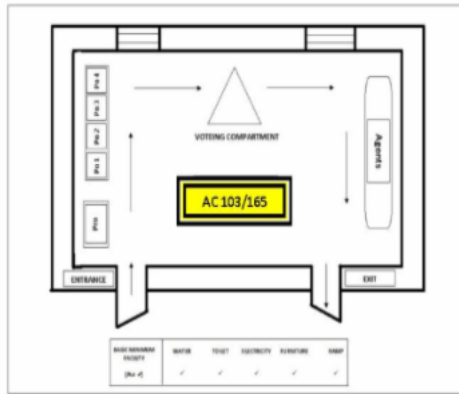

নির্বাচক নিবন্ধন আধিকারিকের স্বাক্ষর

Nazri Naksha

Google Map View

Polling Station Building Front View

Polling Station Front View

Cad View

Key MAP View

বিধানসভা নির্বাচনক্ষেত্রের নং, নাম : 103-বিজপুর
ভাগ নং, নাম : 1-আগুড়ী পাড়া রোড