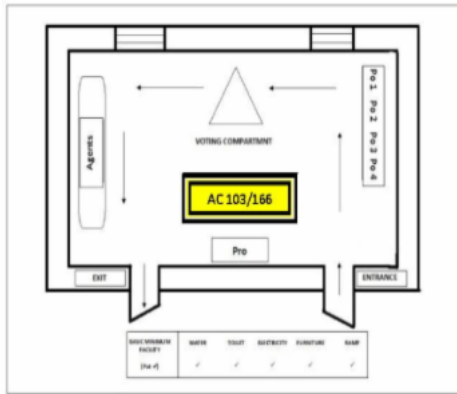

নির্বাচক নিবন্ধন আধিকারিকের স্বাক্ষর

Nazri Naksha

Google Map View

Polling Station Building Front View

Polling Station Front View

Cad View

Key MAP View

বিধানসভা নির্বাচনক্ষেত্রের নং, নাম : 103-বিজপুর
ভাগ নং, নাম : 1-আশুভী পাড়া রোড