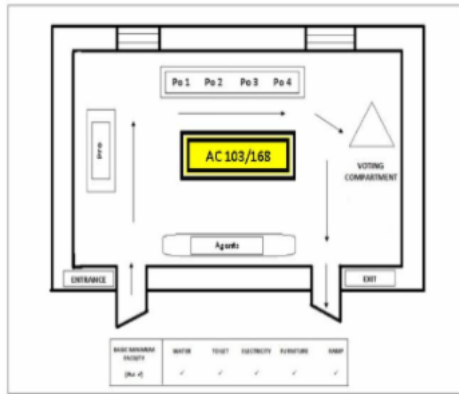

নির্বাচক নিবন্ধন আধিকারিকের স্বাক্ষর

Nazri Naksha

Google Map View

Polling Station Building Front View

Polling Station Front View

Cad View

Key MAP View

বিধানসভা নির্বাচনক্ষেত্রের নং, নাম : 103-বিজপুর
ভাগ নং, নাম : 1-শশী বাবু রোড (পশ্চিম)