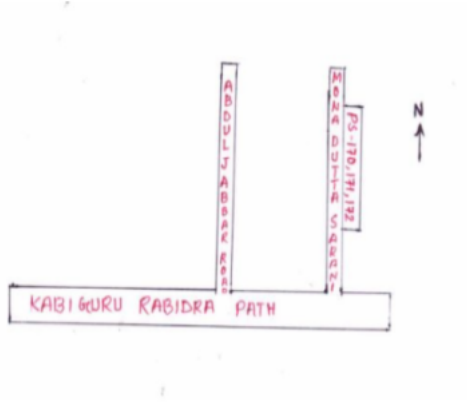

নির্বাচক তালিকা 2026 S25 পশ্চিমবঙ্গ

বিধানসভা নির্বাচনক্ষেত্রের নং, নাম ও সংরক্ষণের স্থিতি : 103 - বিজপুর (সাধারণ)		অংশ নং : 172			
বিধানসভা নির্বাচনক্ষেত্রটি যে লোকসভা নির্বাচনক্ষেত্রের / ক্ষেত্রসমূহের অন্তর্ভুক্ত তার নং, নাম ও সংরক্ষণ স্থিতি : 15 - ব্যারাকপুর (সাধারণ)					
1. সংশোধনের পূর্ণ বিবরণ					
সংশোধনের বৎসর :	2026	নির্বাচক তালিকার পরিচিতি :			
ভিত্তি তারিখ :	01-01-2026	বিশেষ নিবিড় সংশোধনী ২০২৬-এর চূড়ান্ত ভোটার তালিকা			
সংশোধনের প্রকৃতি :	বিশেষ নিবিড় সংশোধনী 2026				
প্রকাশনার তারিখ :	28-02-2026				
2. অংশ ও নির্বাচনী এলাকার পূর্ণ বিবরণ :					
অংশের ভাগ নং ও নাম :					
1-ডাঙ্গাপাড়া রেল কলোনী. (আংশিক)					
2-ধোবীপুকুর রোড.					
		প্রধান শহর/গ্রাম	: কাঁচরাপাড়া		
		ওয়ার্ড	: 019		
		থানা	: বিজপুর		
		গ্রাম পঞ্চগয়েত	:		
		ব্লক	:		
		মহকুমা	: ব্যারাকপুর		
		জেলা	: উত্তর 24 পরগণা		
		পিন	: 743145		
3. ভোট গ্রহন কেন্দ্রের পূর্ণ বিবরণ :					
ভোট গ্রহন কেন্দ্রের নং, নাম :		ভোট গ্রহন কেন্দ্রের শ্রেণী :		শহরাঞ্চল	
172 - কাচরাপাড়া রামপ্রসাদ হাই স্কুল (এইচ এস)		এই অংশে সহায়ক ভোটগ্রহন কেন্দ্রের সংখ্যা		0	
ভোট গ্রহন কেন্দ্রের ঠিকানা :		:			
কাচরাপাড়া রামপ্রসাদ হাই স্কুল (এইচ এস), রুম - 2, ৮৩ মোনাদত্ত সরণী					
4. নির্বাচকের সংখ্যা :					
প্রথম ক্রমিক নং	শেষ ক্রমিক নং	মোট সংখ্যা			
		পুরুষ	মহিলা	তৃতীয় লিঙ্গ	মোট
1	971	478	444	0	922

নির্বাচক নিবন্ধন আধিকারিকের স্বাক্ষর

Nazri Naksha

Google Map View

Polling Station Building Front View

Polling Station Front View

Cad View

Key MAP View

বিধানসভা নির্বাচনক্ষেত্রের নং, নাম : 103-বিজপুর  
ভাগ নং, নাম : 1-ডাঙ্গাপাড়া রেল কলোনী. (আংশিক)