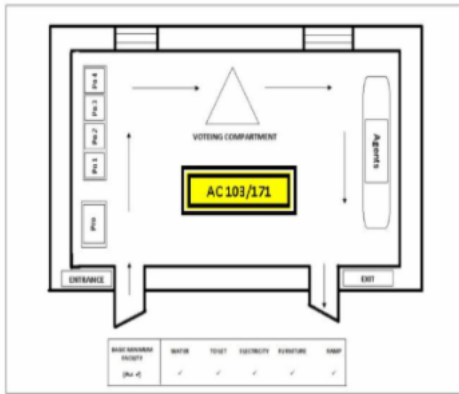

নির্বাচক নিবন্ধন আধিকারিকের স্বাক্ষর

Nazri Naksha

Google Map View

Polling Station Building Front View

Polling Station Front View

Cad View

Key MAP View

বিধানসভা নির্বাচনক্ষেত্রের নং, নাম : 103-বিজপুর  
ভাগ নং, নাম : 1-ডাঙ্গাপাড়া রেল কলোনী. (আংশিক)