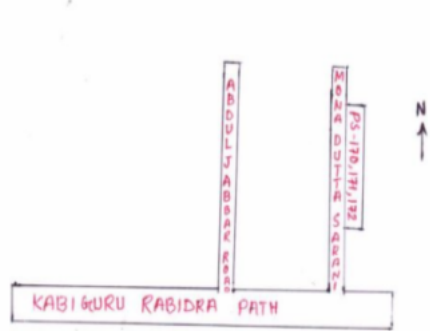

নির্বাচক তালিকা 2026 S25 পশ্চিমবঙ্গ

বিধানসভা নির্বাচনক্ষেত্রের নং, নাম ও সংরক্ষণের স্থিতি : 103 - বিজপুর (সাধারণ)		অংশ নং : 172			
বিধানসভা নির্বাচনক্ষেত্রটি যে লোকসভা নির্বাচনক্ষেত্রের / ক্ষেত্রসমূহের অন্তর্ভুক্ত তার নং, নাম ও সংরক্ষণ স্থিতি : 15 - ব্যারাকপুর (সাধারণ)					
1. সংশোধনের পূর্ণ বিবরণ					
সংশোধনের বৎসর :	2026	নির্বাচক তালিকার পরিচিতি :			
ভিত্তি তারিখ :	01-01-2026	বিশেষ নিবিড় সংশোধনী ২০২৬-এর চূড়ান্ত ভোটার তালিকা			
সংশোধনের প্রকৃতি :	বিশেষ নিবিড় সংশোধনী 2026				
প্রকাশনার তারিখ :	28-02-2026				
2. অংশ ও নির্বাচনী এলাকার পূর্ণ বিবরণ :					
অংশের ভাগ নং ও নাম :					
1-ডাঙ্গাপাড়া রেল কলোনী. (আংশিক)					
2-ধোবীপুকুর রোড.					
		প্রধান শহর/গ্রাম	: কাঁচরাপাড়া		
		ওয়ার্ড	: 019		
		থানা	: বিজপুর		
		গ্রাম পঞ্চগয়েত	:		
		ব্লক	:		
		মহকুমা	: ব্যারাকপুর		
		জেলা	: উত্তর 24 পরগণা		
		পিন	: 743145		
3. ভোট গ্রহন কেন্দ্রের পূর্ণ বিবরণ :					
ভোট গ্রহন কেন্দ্রের নং, নাম :		ভোট গ্রহন কেন্দ্রের শ্রেণী :		শহরাঞ্চল	
172 - কাচরাপাড়া রামপ্রসাদ হাই স্কুল (এইচ এস)		এই অংশে সহায়ক ভোটগ্রহন কেন্দ্রের সংখ্যা		0	
ভোট গ্রহন কেন্দ্রের ঠিকানা :		:			
কাচরাপাড়া রামপ্রসাদ হাই স্কুল (এইচ এস), রুম - 2, ৮৩ মোনাদত্ত সরণী					
4. নির্বাচকের সংখ্যা :					
প্রথম ক্রমিক নং	শেষ ক্রমিক নং	মোট সংখ্যা			
		পুরুষ	মহিলা	তৃতীয় লিঙ্গ	মোট
1	971	478	444	0	922

নির্বাচক নিবন্ধন আধিকারিকের স্বাক্ষর

Nazri Naksha

Google Map View

Polling Station Building Front View

Polling Station Front View

Cad View

Key MAP View

বিধানসভা নির্বাচনক্ষেত্রের নং, নাম : 103-বিজপুর  
ভাগ নং, নাম : 1-ডাঙ্গাপাড়া রেল কলোনী. (আংশিক)