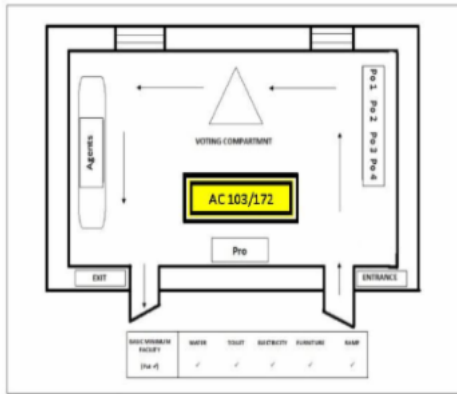

নির্বাচক নিবন্ধন আধিকারিকের স্বাক্ষর

Nazri Naksha

Google Map View

Polling Station Building Front View

Polling Station Front View

Cad View

Key MAP View

বিধানসভা নির্বাচনক্ষেত্রের নং, নাম : 103-বিজপুর  
ভাগ নং, নাম : 1-সিটি বাজার রোড.