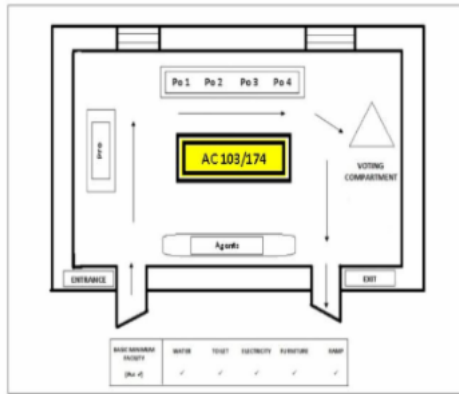

নির্বাচক নিবন্ধন আধিকারিকের স্বাক্ষর

Nazri Naksha

Google Map View

Polling Station Building Front View

Polling Station Front View

Cad View

Key MAP View

বিধানসভা নির্বাচনক্ষেত্রের নং, নাম : 103-বিজপুর
ভাগ নং, নাম : 1-মহাত্মা গান্ধী রোড..