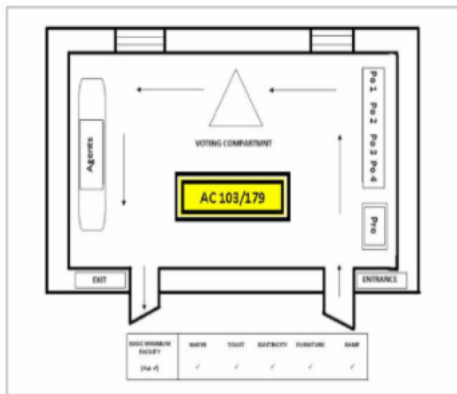

নির্বাচক নিবন্ধন আধিকারিকের স্বাক্ষর

Nazri Naksha

Google Map View

Polling Station Building Front View

Polling Station Front View

Cad View

Key MAP View

বিধানসভা নির্বাচনক্ষেত্রের নং, নাম : 103-বিজপুর  
ভাগ নং, নাম : 1-পুরাতন ব্লক.