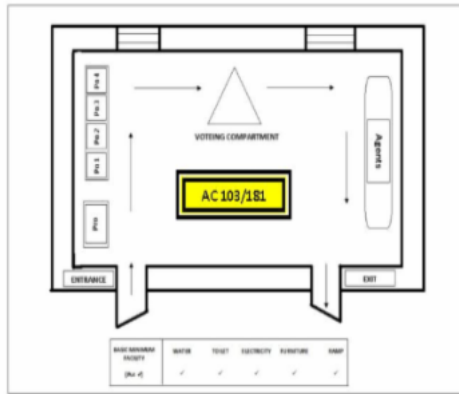

নির্বাচক নিবন্ধন আধিকারিকের স্বাক্ষর

Nazri Naksha

Google Map View

Polling Station Building Front View

Polling Station Front View

Cad View

Key MAP View

বিধানসভা নির্বাচনক্ষেত্রের নং, নাম : 103-বিজপুর  
ভাগ নং, নাম : 1-সাব অর্ডিনেট কলোনী(আংশিক)