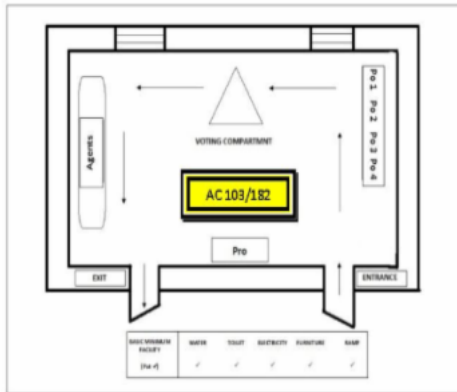

নির্বাচক নিবন্ধন আধিকারিকের স্বাক্ষর

Nazri Naksha

Google Map View

Polling Station Building Front View

Polling Station Front View

Cad View

Key MAP View

বিধানসভা নির্বাচনক্ষেত্রের নং, নাম : 103-বিজপুর
ভাগ নং, নাম : 1-রেল কলোনী.