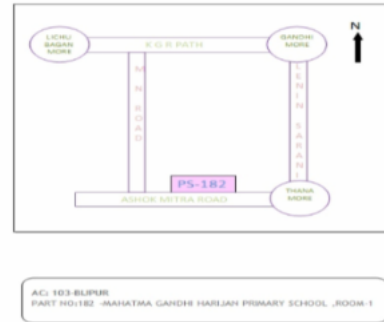

নির্বাচক নিবন্ধন আধিকারিকের স্বাক্ষর

Nazri Naksha

Google Map View

Polling Station Building Front View

Polling Station Front View

Cad View

Key MAP View

বিধানসভা নির্বাচনক্ষেত্রের নং, নাম : 103-বিজপুর
ভাগ নং, নাম : 1-রেল কলোনী.