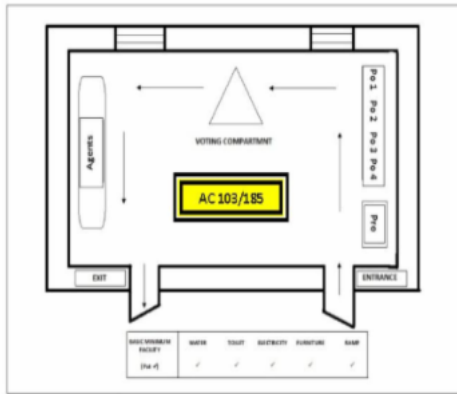

নির্বাচক নিবন্ধন আধিকারিকের স্বাক্ষর

Nazri Naksha

Google Map View

Polling Station Building Front View

Polling Station Front View

Cad View

Key MAP View

বিধানসভা নির্বাচনক্ষেত্রের নং, নাম : 103-বিজপুর
ভাগ নং, নাম : 1-সিটি বাজার রোড.