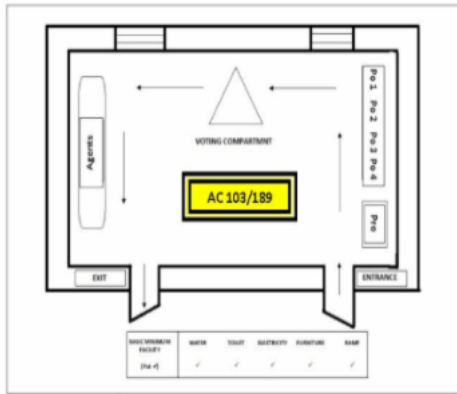

নির্বাচক নিবন্ধন আধিকারিকের স্বাক্ষর

Nazri Naksha

Google Map View

Polling Station Building Front View

Polling Station Front View

Cad View

Key MAP View

বিধানসভা নির্বাচনক্ষেত্রের নং, নাম : 103-বিজপুর
ভাগ নং, নাম : 1-স্টোর ব্লক(আংশিক)