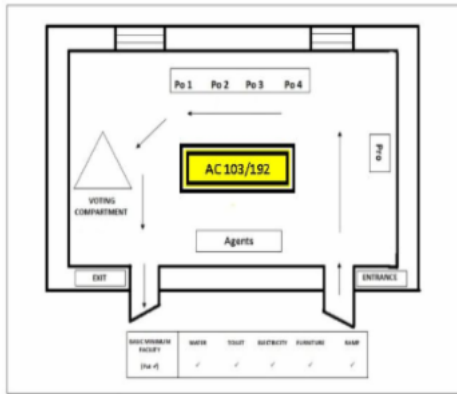

নির্বাচক নিবন্ধন আধিকারিকের স্বাক্ষর

Nazri Naksha

Google Map View

Polling Station Building Front View

Polling Station Front View

Cad View

Key MAP View

বিধানসভা নির্বাচনক্ষেত্রের নং, নাম : 103-বিজপুর  
ভাগ নং, নাম : 1-নুপেন সরকার রোড