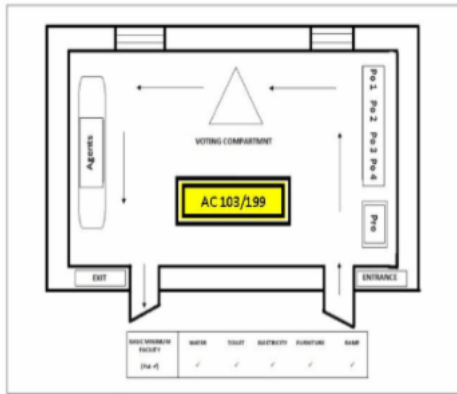

নির্বাচক নিবন্ধন আধিকারিকের স্বাক্ষর

Nazri Naksha

Google Map View

Polling Station Building Front View

Polling Station Front View

Cad View

Key MAP View

বিধানসভা নির্বাচনক্ষেত্রের নং, নাম : 103-বিজপুর
ভাগ নং, নাম : 1-নেতাজী নগর (পানবস্তী)(আংশিক)