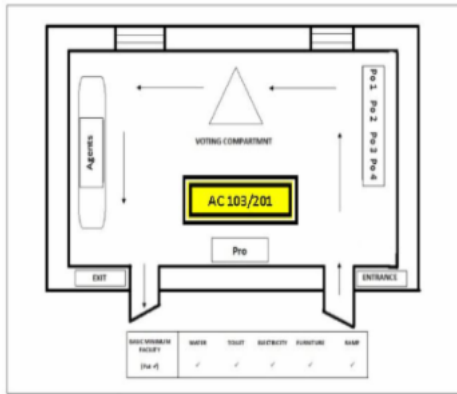

নির্বাচক নিবন্ধন আধিকারিকের স্বাক্ষর

Nazri Naksha

Google Map View

Polling Station Building Front View

Polling Station Front View

Cad View

Key MAP View

বিধানসভা নির্বাচনক্ষেত্রের নং, নাম : 103-বিজপুর
ভাগ নং, নাম : 1-হালিসহর রেল কলোনী. (আংশিক)