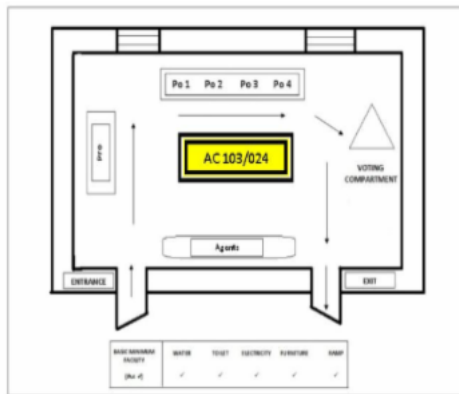

নির্বাচক নিবন্ধন আধিকারিকের স্বাক্ষর

Nazri Naksha

Google Map View

Polling Station Building Front View

Polling Station Front View

Cad View

Key MAP View

1 নাম : অনুপকুমার ভট্টাচার্য্য পিতার নাম: ভূপেন ভট্টাচার্য্য বাড়ির নং : n0030 বয়স : 68 লিঙ্গ : পুরুষ	DZW0105049 ফটো উপলব্ধ	2 নাম : মৈত্রেয়ী ভট্টাচার্য্য স্বামীর নাম: অনুপকুমার ভট্টাচার্য্য বাড়ির নং : n0030 বয়স : 62 লিঙ্গ : মহিলা	DZW0105056 ফটো উপলব্ধ	Q 3 নাম : সজল চক্রবর্তী পিতার নাম: সুনীল চক্রবর্তী বাড়ির নং : বয়স : 52 লিঙ্গ : পুরুষ	XYV0725929 ফটো উপলব্ধ
4 নাম : অপর্ণা দাস স্বামীর নাম: সনাতন দাস বাড়ির নং : n0009 বয়স : 66 লিঙ্গ : মহিলা	DZW0104976 ফটো উপলব্ধ	5 নাম : মৌমিতা দাস পিতার নাম: সনাতন দাস বাড়ির নং : n0009 বয়স : 45 লিঙ্গ : মহিলা	DZW1629724 ফটো উপলব্ধ	6 নাম : মৃত্যঞ্জয় ঘোষ পিতার নাম: লক্ষ্মী কান্ত ঘোষ বাড়ির নং : n0012 বয়স : 60 লিঙ্গ : পুরুষ	DZW0104950 ফটো উপলব্ধ
7 নাম : সাধনা ঘোষ স্বামীর নাম: শক্তিপদ ঘোষ বাড়ির নং : n0012 বয়স : 58 লিঙ্গ : মহিলা	DZW0104935 ফটো উপলব্ধ	8 নাম : সোমনাথ নাগ পিতার নাম: কুলোজা রঞ্জন নাগ বাড়ির নং : n0597 বয়স : 51 লিঙ্গ : পুরুষ	XYV0940940 ফটো উপলব্ধ	9 নাম : স্বপন কুমার পাল পিতার নাম: বিপিন চন্দ্র পাল বাড়ির নং : n0657 বয়স : 63 লিঙ্গ : পুরুষ	XYV1056050 ফটো উপলব্ধ
10 নাম : দোলন চাঁপা পুততুন্ড পিতার নাম: নিমাই চন্দ্র পুততুন্ড বাড়ির নং : n0011 বয়স : 54 লিঙ্গ : মহিলা	DZW0105908 ফটো উপলব্ধ	11 নাম : অর্চনা রায় স্বামীর নাম: রমেশ চন্দ্র রায় বাড়ির নং : n0288 বয়স : 74 লিঙ্গ : মহিলা	XYV1151943 ফটো উপলব্ধ	12 নাম : অতনু রায় পিতার নাম: রমেশ চন্দ্র রায় বাড়ির নং : n0289 বয়স : 54 লিঙ্গ : পুরুষ	XYV1152297 ফটো উপলব্ধ
13 নাম : বিশ্বজিৎ রুদ্র পিতার নাম: সুকুমার রুদ্র বাড়ির নং : n0052 বয়স : 41 লিঙ্গ : পুরুষ	XYV0651471 ফটো উপলব্ধ	14 নাম : দুর্গা সাহা স্বামীর নাম: বৃন্দাবন সাহা বাড়ির নং : n0019 বয়স : 73 লিঙ্গ : মহিলা	DJW1254192 ফটো উপলব্ধ	Q 15 নাম : জহর লাল সাহা পিতার নাম: সুধীর কুমার সাহা বাড়ির নং : বয়স : 68 লিঙ্গ : পুরুষ	DZW0930412 ফটো উপলব্ধ
16 নাম : কৃষ্ণা সাহা স্বামীর নাম: জহর লাল সাহা বাড়ির নং : n0048 বয়স : 63 লিঙ্গ : মহিলা	DZW0930420 ফটো উপলব্ধ	17 নাম : বিপ্লব সাহা পিতার নাম: বৃন্দাবন সাহা বাড়ির নং : n0019 বয়স : 48 লিঙ্গ : পুরুষ	DZW1253905 ফটো উপলব্ধ	18 নাম : জয়ন্ত সাহা পিতার নাম: জহরলাল সাহা বাড়ির নং : n0048 বয়স : 45 লিঙ্গ : পুরুষ	DZW2428076 ফটো উপলব্ধ
19 নাম : প্রশান্ত সাহা পিতার নাম: জহরলাল সাহা বাড়ির নং : n0048 বয়স : 43 লিঙ্গ : পুরুষ	DZW2428084 ফটো উপলব্ধ	20 নাম : সোমা সাহা স্বামীর নাম: জয়ন্ত সাহা বাড়ির নং : n0048 বয়স : 41 লিঙ্গ : মহিলা	XYV0559963 ফটো উপলব্ধ	21 নাম : অনিল শেঠ পিতার নাম: রঞ্জিত শেঠ বাড়ির নং : n0013 বয়স : 70 লিঙ্গ : পুরুষ	DZW0105064 ফটো উপলব্ধ
22 নাম : সুপর্ণা শেঠ স্বামীর নাম: অনিল শেঠ বাড়ির নং : n0013 বয়স : 61 লিঙ্গ : মহিলা	DZW0105072 ফটো উপলব্ধ	23 নাম : সন্দীপ শেঠ পিতার নাম: অনিল শেঠ বাড়ির নং : n0013 বয়স : 40 লিঙ্গ : পুরুষ	DZW2312874 ফটো উপলব্ধ	24 নাম : বিদ্যাৎ সাহা পিতার নাম: বৃন্দাবন সাহা বাড়ির নং : বয়স : 47 লিঙ্গ : পুরুষ	DZW1253848 ফটো উপলব্ধ
25 নাম : বিনয় সাহা পিতার নাম: বৃন্দাবন সাহা বাড়ির নং : বয়স : 44 লিঙ্গ : পুরুষ	DZW1302348 ফটো উপলব্ধ	26 নাম : দীপশ্রী সাহা স্বামীর নাম: বিনয় সাহা বাড়ির নং : বয়স : 39 লিঙ্গ : মহিলা	XYV0850925 ফটো উপলব্ধ	27 নাম : সুমন দাস মায়ের নাম: সুচিত্রা দাস বাড়ির নং : 001 বয়স : 24 লিঙ্গ : পুরুষ	XYV1312891 ফটো উপলব্ধ
28 নাম : পাপাই দাস মায়ের নাম: সুচিত্রা দাস বাড়ির নং : 001 বয়স : 22 লিঙ্গ : পুরুষ	XYV1312669 ফটো উপলব্ধ	29 নাম : সৃজাতা দে পিতার নাম: সঙ্কর নাথ দে বাড়ির নং : 001 বয়স : 34 লিঙ্গ : মহিলা	XYV0527887 ফটো উপলব্ধ	30 নাম : সুমিতা দে পিতার নাম: শঙ্করনাথ দে বাড়ির নং : 001 বয়স : 32 লিঙ্গ : মহিলা	XYV0814541 ফটো উপলব্ধ