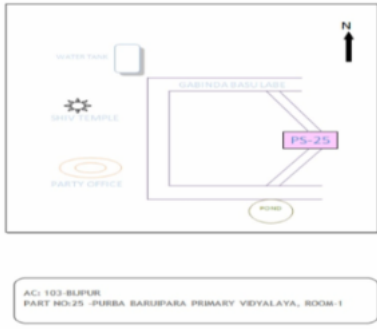

Nazri Naksha