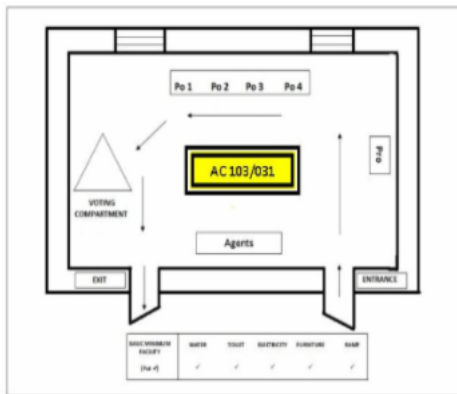

নির্বাচক নিবন্ধন আধিকারিকের স্বাক্ষর

Nazri Naksha

Google Map View

Polling Station Building Front View

Polling Station Front View

Cad View

Key MAP View

1 নাম : অরতি দেবী স্বামীর নাম: রাজেশ্বর প্রসাদ সাউ বাড়ির নং : 9/B বয়স : 50 লিঙ্গ : মহিলা	DZW2238897 ফটো উপলব্ধ	2 নাম : কলাবতী দেবী স্বামীর নাম: ধনঞ্জয় কুমার সিং বাড়ির নং : 9/F বয়স : 53 লিঙ্গ : মহিলা	XYV0438713 ফটো উপলব্ধ	3 নাম : মনা মন্ডল স্বামীর নাম: শংকর বাড়ির নং : n0353 বয়স : 53 লিঙ্গ : মহিলা	XYV1022615 ফটো উপলব্ধ
4 নাম : শ্রেসকর পিতার নাম: ওমপ্রকাশ মন্ডল বাড়ির নং : বয়স : 40 লিঙ্গ : পুরুষ	DZW2598373 ফটো উপলব্ধ	5 নাম : শংকর পিতার নাম: মঙ্গল বাড়ির নং : 11/D বয়স : 69 লিঙ্গ : পুরুষ	DZW0565770 ফটো উপলব্ধ	6 নাম : শোভন দাস পিতার নাম: প্রবির কুমার দাস বাড়ির নং : 58 বয়স : 21 লিঙ্গ : পুরুষ	XYV1332899 ফটো উপলব্ধ
7 নাম : পূজা আহির স্বামীর নাম: রঞ্জিত প্রসাদ আহির বাড়ির নং : 53/40/35 বয়স : 31 লিঙ্গ : মহিলা	XYV1170646 ফটো উপলব্ধ	8 নাম : অঞ্জু কুমারী আহির স্বামীর নাম: বিজয় শঙ্কর আহির বাড়ির নং : 53/40/35 বয়স : 49 লিঙ্গ : মহিলা	DZW2570265 ফটো উপলব্ধ	9 নাম : বিজয় শঙ্কর আহির পিতার নাম: রঘুবীর আহির বাড়ির নং : 53/40/35 বয়স : 68 লিঙ্গ : পুরুষ	DZW0564450 ফটো উপলব্ধ
10 নাম : সজল কুন্ডু পিতার নাম: শ্যামাপদ কুন্ডু বাড়ির নং : n0086 বয়স : 35 লিঙ্গ : পুরুষ	XYV0330910 ফটো উপলব্ধ	11 নাম : শ্যামা পদ কুন্ডু পিতার নাম: আন্তোষ কুন্ডু বাড়ির নং : n0086 বয়স : 63 লিঙ্গ : পুরুষ	DZW0930503 ফটো উপলব্ধ	12 নাম : সঞ্জয় কুন্ডু পিতার নাম: শ্যামাপদ কুন্ডু বাড়ির নং : n0086 বয়স : 36 লিঙ্গ : পুরুষ	XYV0330902 ফটো উপলব্ধ
13 নাম : মৌসুমী কুন্ডু পিতার নাম: শ্যামাপদ কুন্ডু বাড়ির নং : 165 বয়স : 31 লিঙ্গ : মহিলা	XYV0728584 ফটো উপলব্ধ	14 নাম : আরতি কুন্ডু স্বামীর নাম: শ্যামাপদ কুন্ডু বাড়ির নং : n0086 বয়স : 56 লিঙ্গ : মহিলা	DZW0930511 ফটো উপলব্ধ	15 নাম : খোকন কুন্ডু পিতার নাম: পরেশ কুন্ডু বাড়ির নং : 47/46 বয়স : 51 লিঙ্গ : পুরুষ	DZW0134403 ফটো উপলব্ধ
16 নাম : বেলা রানী কুন্ডু স্বামীর নাম: রাধেশ্যাম কুন্ডু বাড়ির নং : 47/46 বয়স : 51 লিঙ্গ : মহিলা	XYV0331066 ফটো উপলব্ধ	17 নাম : রাধেশ্যাম কুন্ডু পিতার নাম: পরেশ কুন্ডু বাড়ির নং : 47/46 বয়স : 61 লিঙ্গ : পুরুষ	DZW0134395 ফটো উপলব্ধ	18 নাম : মিলনী কুন্ডু স্বামীর নাম: পরেশ চন্দ্র কুন্ডু বাড়ির নং : 47/46 বয়স : 79 লিঙ্গ : মহিলা	DZW0134387 ফটো উপলব্ধ
19 নাম : সোনালী কুন্ডু স্বামীর নাম: সজল কুন্ডু বাড়ির নং : 165 বয়স : 32 লিঙ্গ : মহিলা	XYV0728212 ফটো উপলব্ধ	20 নাম : বনিতা কুন্ডু পিতার নাম: বাদল মন্ডল বাড়ির নং : 47/46 বয়স : 45 লিঙ্গ : মহিলা	DZW1846492 ফটো উপলব্ধ	21 নাম : সোমা কর স্বামীর নাম: সঞ্জয় কর বাড়ির নং : 265 বয়স : 45 লিঙ্গ : মহিলা	DZW2618809 ফটো উপলব্ধ
22 নাম : আমলি দেবী কেউট স্বামীর নাম: রামনাথ কেউট বাড়ির নং : 9/G বয়স : 54 লিঙ্গ : মহিলা	XYV0438689 ফটো উপলব্ধ	23 নাম : রাজেন্দ্র কেউট পিতার নাম: রামনাথ কেউট বাড়ির নং : 9/G বয়স : 32 লিঙ্গ : পুরুষ	XYV0652958 ফটো উপলব্ধ	24 নাম : রমানাথ কেউট পিতার নাম: আলগু কেউট বাড়ির নং : 9/G বয়স : 62 লিঙ্গ : পুরুষ	XYV0438762 ফটো উপলব্ধ
25 নাম : জীতেন কেউট পিতার নাম: রামনাথ কেউট বাড়ির নং : 9/G বয়স : 36 লিঙ্গ : পুরুষ	XYV0438697 ফটো উপলব্ধ	26 নাম : সায়েন পাল পিতার নাম: দিলীপ পাল বাড়ির নং : 48/47 বয়স : 21 লিঙ্গ : পুরুষ	XYV1332840 ফটো উপলব্ধ	27 নাম : নয়ন ব্যানার্জী স্বামীর নাম: ইন্দ্রনীল ব্যানার্জী বাড়ির নং : 9 বয়স : 39 লিঙ্গ : মহিলা	CQD2556157 ফটো উপলব্ধ
28 নাম : বিশুজীৎ চক্রবর্তী পিতার নাম: অনিল রঞ্জন চক্রবর্তী বাড়ির নং : n0096 বয়স : 51 লিঙ্গ : পুরুষ	DZW2731354 ফটো উপলব্ধ	Q 29 নাম : নমিতা চক্রবর্তী স্বামীর নাম: বিশুজীৎ চক্রবর্তী বাড়ির নং : বয়স : 47 লিঙ্গ : মহিলা	DZW2686335 ফটো উপলব্ধ	30 নাম : বুলু দাস স্বামীর নাম: ছানাচন্দ্র দাস বাড়ির নং : 34/33 বয়স : 56 লিঙ্গ : মহিলা	DZW0133884 ফটো উপলব্ধ